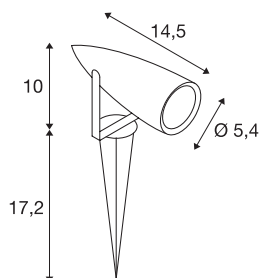

Spot sur piquet outdoor SYNA

LED, 3000 K, IP55, anthracite, 230 V, 8,6 W

Le spot sur piquet SYNA disponible en plusieurs variantes de couleur dispose d'une LED puissante blanc chaud de 9 W. Le raccordement électrique du luminaire en aluminium se fait directement au réseau 230 V au moyen du câble doté d'une fiche. L'indice de protection IP55 signifie que ce luminaire peut être placé à l'extérieur.

INFORMATIONS TECHNIQUES

N° art.	227505
Code IP	IP 55
Classe de résistance aux chocs	IK 04
Résistance au choc	0.5 Joule
Montage	Encastré
Infos de montage	Sol
Tension nominale primaire	220-240V ~50/60Hz
Indice de protection	I
Wattage	9 W
Température ambiante min.	-20 °C
Température ambiante max.	40 °C
Effet stroboscopique (SVM)	3.25
Lumen	470 lm
Température de couleur	3000 Kelvin
Angle faisceau	50 °
Coloris	anthracite
CRI	80
Caractéristiques LXXBXX	L70B50
Durée de vie	30000 h
Faisceau lumineux	directement
Longueur	14.5 cm
Hauteur	10 cm

Source Lumineuse

954801	
--------	---

Diamètre	5.4 cm
Longueur du piquet	17.2 cm
Poids net	0.699 kg
Poids brut	0.761 kg
BIG WHITE, page	601