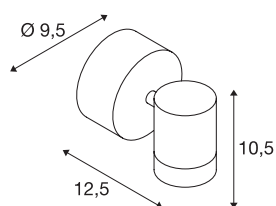

Applique Outdoor HELIA

à 1 lampe, LED, 3000 K, IP55, anthracite, pivotante, 8 W

L'applique de style épuré HELIA à une lampe est composée d'une construction cylindrique en aluminium et est équipée d'une LED 230 V blanc chaud. Le raccordement électrique de la lampe disponible en blanc, beige et anthracite se fait directement au réseau 230 V. L'indice de protection IP55 signifie que ce luminaire peut être placé à l'extérieur. Cette lampe contient des ampoules LED dimmables. Les ampoules dans la lampe sont non remplaçables. La série HELIA comporte aussi des suspensions, des appliques, des spots display, des bornes et lampadaires et est donc utilisable de manière universelle.

INFORMATIONS TECHNIQUES

N° art.	233245
Nombre de sorties lumineuses différentes	1
Pivotant ou inclinable	Rotatif et pivotant
Code IP	IP 65
Classe de résistance aux chocs	IK 04
Montage	Apparent
Infos de montage	Plafond, Mur
Tension nominale primaire	220-240V ~50/60Hz
Courant / tension secondaire	500 mA
Indice de protection	I
Wattage	6.5 W
Température ambiante min.	-20 °C
Température ambiante max.	40 °C
Hauteur du courant d'appel	4.5 A
Durée du courant d'appel	30 µs
Lumen	440 lm
Température de couleur	3000 Kelvin
Angle faisceau	35 °
Coloris	anthracite
CRI	80
Caractéristiques LXXBXX	L70B50
Durée de vie	30000 h

Source Lumineuse

916573	
--------	---

Accessoires

1002853	Ensemble d'écarteurs , pour applique murale d'extérieur montée en ap- plique anthracite
---------	--

Faisceau lumineux	directement
Largeur	9.5 cm
Hauteur	10.5 cm
Profondeur	12.5 cm
Poids net	0.627 kg
Poids brut	0.76 kg
BIG WHITE, page	685