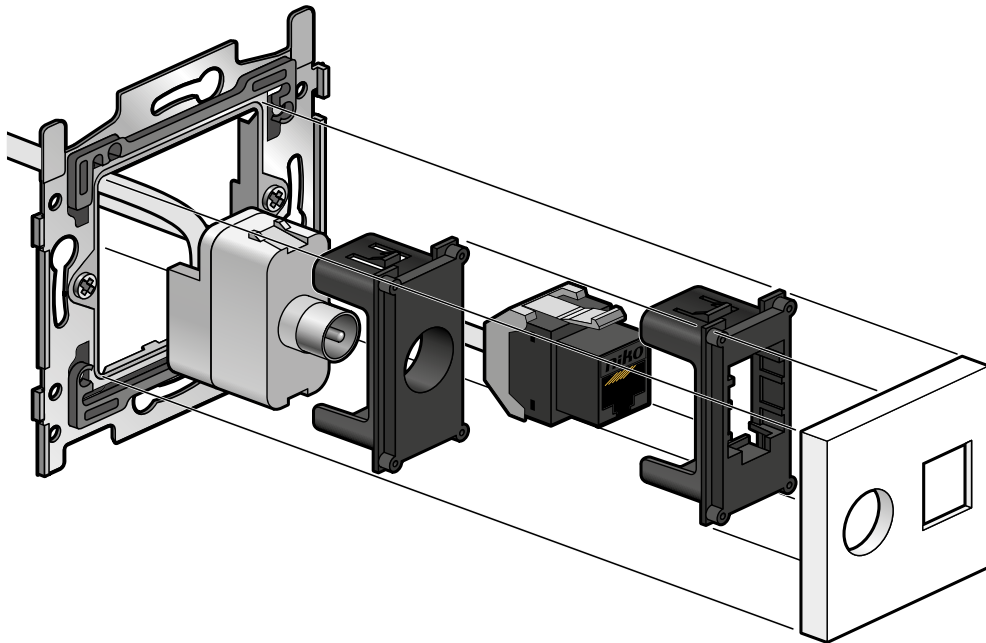

Appareil complet

100-65258

101-65258

Combinaison coax avec connexion RJ45 UTP cat. 6, modèle plat, y compris cadre d'encastrement avec fixation par griffes, socle et set de finition Cream. Agrégation Telenet Interkabel et VOO.

Combinaison coax avec connexion RJ45 UTP cat. 6, modèle plat, y compris cadre d'encastrement avec fixation par griffes, socle et set de finition White. Agrégation Telenet Interkabel et VOO.

MONTAGE

DÉMONTAGE