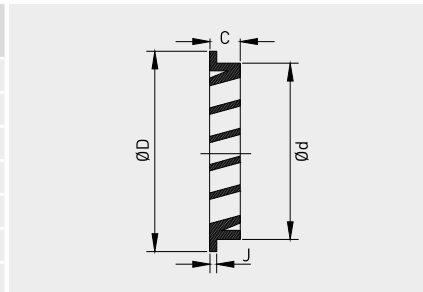

USAV

Grilles à barres fixes inclinées destinées au rejet ou à la prise d'air.
Installation en façade.
Fabrication en aluminium.
Grillage anti-moustiques.

Modèle	Ød	ØD	C	J	Poids (kg)
USAV 100	100	132	25	3	0,19
USAV 125	125	155	25	3	0,24
USAV 180	160	190	25	3	0,39
USAV 200	200	230	25	3	0,59
USAV 250	250	280	28	3	1
USAV 315	315	350	20	3	1,94
USAV 400	400	440	25	3	2,7

GRA

Grilles destinées à la prise d'air dans les installations de ventilation et de climatisation. Installation intérieure ou extérieure. Grilles à auvents horizontaux. Fabrication en aluminium embouti. Finition aluminium naturel. Fixation en applique par vis apparentes.

Modèle	∅ A	∅ B
GRA-70	130 x 130	100 x 100
GRA-100	165 x 165	125 x 125
GRA-150	190 x 190	150 x 150
GRA-200	210 x 210	165 x 165
GRA-300	240 x 240	200 x 200