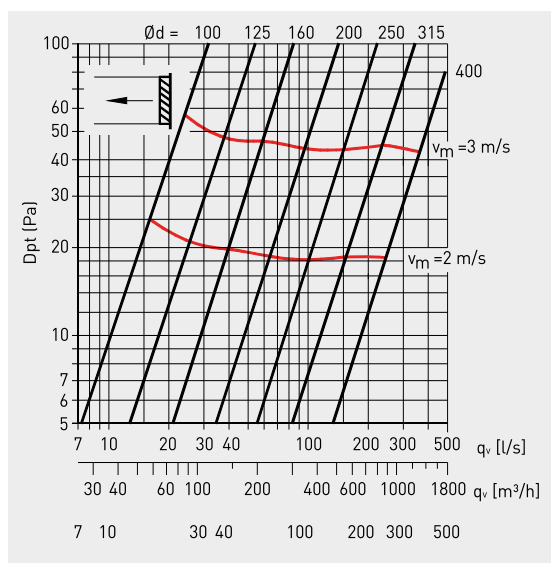

USAV

Grilles à barres fixes inclinées destinées au rejet ou à la prise d'air.
Installation en façade.
Fabrication en aluminium.
Grillage anti-moustiques.

Modèle	Ød	ØD	C	J	Poids (kg)
USAV 100	100	132	25	3	0,19
USAV 125	125	155	25	3	0,24
USAV 180	160	190	25	3	0,39
USAV 200	200	230	25	3	0,59
USAV 250	250	280	28	3	1
USAV 315	315	350	20	3	1,94
USAV 400	400	440	25	3	2,7

Modèle	∅ A	∅ B
GRA-70	130 x 130	100 x 100
GRA-100	165 x 165	125 x 125
GRA-150	190 x 190	150 x 150
GRA-200	210 x 210	165 x 165
GRA-300	240 x 240	200 x 200