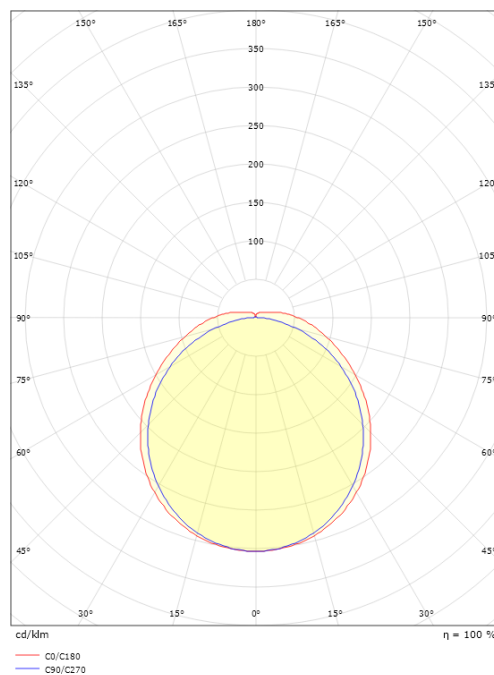

Wave 600 Blanc 2140lm 3000K Ra>80 Coupure de phase descendante

Codes-articles: 111275
EAN: 7021981112752
Remplace: 11265

Électrique

Wattage: 18W
System wattage: 18W
Tension: 230V

Source lumineuse

Type de source lumineuse: LED
Source lumineuse incluse: Oui
Luminous flux: 2140lm
Efficacité: 119 lm/W
Température des couleurs: 3000K
Rendu des couleurs (CRI): Ra>80
Facteur MacAdams: SDCM: 3
Durée de vie: L70/B50>50,000
Distribution de la lumière: Directe
Optique: Plastic Opal
Faisceau: 110°
UGR: UGR<25
Groupe de risque photobiologique: RG 0

Contrôle/Dimming

Type: Coupure de phase descendante

Protection

Classe Isolation: Classe I

Énergie et approbations

Classe énergétique (2021-): D
Breeam: Conforme Hea 01 pour un éclairage sans scintillement

Matériaux et finition

Embase: Acier, aluminium
Couleur: Blanc (RAL 9003)
Matériau de la verrine: PMMA (Polyméthacrylate de méthyle)

Montage/Connexion

Montage: Surface, Intérieur
Module: 600
Embrayage: Bornier sans vis

Dimensions (mm)

Longueur (mm) L: 620
Largeur (mm) W: 151
Hauteur (mm) H: 54
Poids (kg) brutto/netto: 2.124 / 1.77

Emballage

Dimensions de l'emballage (mm): 640 x 160 x 60

7 0 2 1 9 8 1 1 1 2 7 5 2