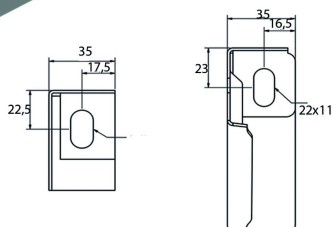

WSUN

Console murale universelle

Pour fixation au mur et pour fixation sur pendants

Exec. Std.	Sendzimir
Mat. Opt.	Galvanisé à chaud
Mat. Opt. PE	Revêtement en poudre

	Charge Maximale (daN)
WSUN100	120
WSUN150	120
WSUN200	120
WSUN300	120
WSUN400	120
WSUN500	120
WSUN600	120

HD	Référence	↕ mm	↔ mm	→ ← mm	↔ mm	kg/stk	📦	Magasin	Unité
HD	WSUN100	53	117			0,130	12	X	STK
HD	WSUN150	59	167			0,185	12	X	STK
HD	WSUN200	69	217			0,257	12	X	STK
HD	WSUN300	81	317			0,388	12	X	STK
HD	WSUN400	93	417			0,534	6	X	STK
HD	WSUN500	106	517			0,777	6	X	STK
HD	WSUN600	118	617			0,829	6	X	STK

A commander par emballage complet.

Charge max. (en daN): Répartie uniformément sur toute la largeur.