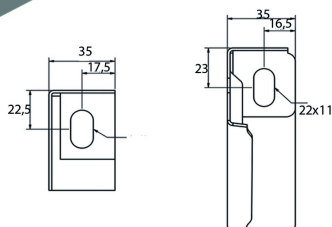

WSUN

Console murale universelle

Pour fixation au mur et pour fixation sur pendants

Exec. Std.	Sendzimir
Mat. Opt.	Galvanisé à chaud
Mat. Opt. PE	Revêtement en poudre

	Charge Maximale (daN)
WSUN100	120
WSUN150	120
WSUN200	120
WSUN300	120
WSUN400	120
WSUN500	120
WSUN600	120

HD	Référence	↕ mm	↔ mm	→||← mm	↔ mm	kg/stk	📦	Magasin	Unité
HD	WSUN100	53	117			0,130	12	X	STK
HD	WSUN150	59	167			0,185	12	X	STK
HD	WSUN200	69	217			0,257	12	X	STK
HD	WSUN300	81	317			0,388	12	X	STK
HD	WSUN400	93	417			0,534	6	X	STK
HD	WSUN500	106	517			0,777	6	X	STK
HD	WSUN600	118	617			0,829	6	X	STK

A commander par emballage complet.

Charge max. (en daN): Répartie uniformément sur toute la largeur.