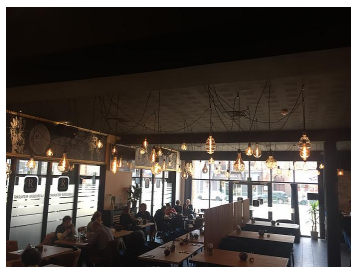

LED Big Papi PS165 E27 DIM 3W (19W) 180lm 920 Or

Numéro d'article 80100038766

BAI LED Filament Big Papi PS165 E27 3W 2000K Or 180lm (19W) Gradable 230V-240V 920 310° 165x300mm Lampe LED

Big is beautiful! Comme l'indique son nom, les lampes de cette série se caractérisent par leur taille. Les formes sont également si exceptionnelles que ces lampes à LED, en combinaison avec une belle douille et un cordon forment une sorte de luminaire à eux seuls.

Attributs de Classification Générale

Groupe ETIM	Lampes
Classe ETIM	Lampe LED
Code produit	80100038766
Marque	Bailey
Nom série de produits	Big Family
Type de produit	Big Papi

Attributs de classification