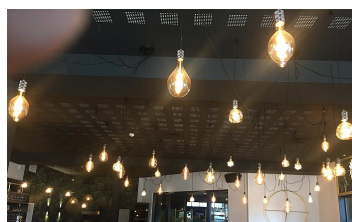

LED Big Papi PS165 E27 DIM 3W (19W) 180lm 920 Or

Numéro d'article 80100038766

BAI LED Filament Big Papi PS165 E27 3W 2000K Or 180lm (19W) Gradable 230V-240V 920 310° 165x300mm Lampe LED

Big is beautiful! Comme l'indique son nom, les lampes de cette série se caractérisent par leur taille. Les formes sont également si exceptionnelles que ces lampes à LED, en combinaison avec une belle douille et un cordon forment une sorte de luminaire à eux seuls.

Attributs de Classification Générale

Groupe ETIM	Lampes
Classe ETIM	Lampe LED
Code produit	80100038766
Marque	Bailey
Nom série de produits	Big Family
Type de produit	Big Papi

Attributs de classification