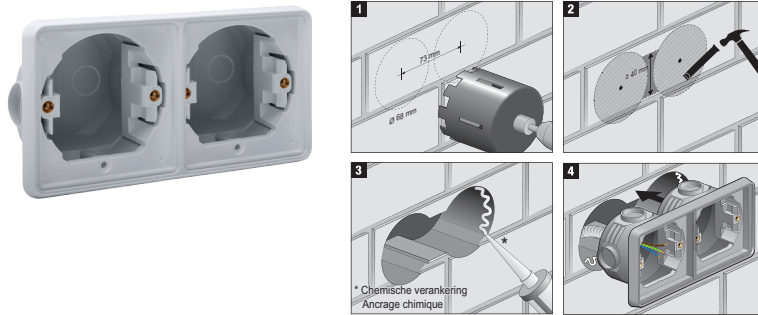

Cadre d'encastrement horizontal pour deux fonctions

Ce double cadre d'encastrement horizontal convient pour l'encastrement de deux fonctions.
L'ensemble est étanche aux jets d'eau, ce qui le rend particulièrement approprié pour une utilisation dans les locaux humides et les environnements exigeants.

700-75000

4 year warranty

Double cadre d'encastrement horizontal, grey

Ce double cadre d'encastrement horizontal convient pour l'encastrement de deux fonctions. L'ensemble est étanche aux jets d'eau, ce qui le rend particulièrement approprié pour une utilisation dans les locaux humides et les environnements exigeants. Couleur de finition: grey

Double cadre d'encastrement horizontal, grey.

- Nombre de mécanismes: 2
- Degré de protection: Cet ensemble composé d'un cadre d'encastrement et d'une fonction en saillie possède un indice de protection IP55.
- Résistance aux chocs: Après montage, une protection contre les chocs de IK07 est garantie.
- Couleur: La matière première est colorée dans la masse, gris clair (RAL 7035 ou NCS S1502-B).
- Marques de certification: CEBEC, ÖVE, KEMA, NF
- Marquage: CE