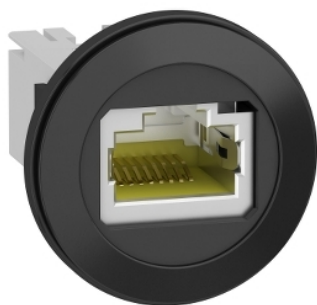

Fiche produit

Caractéristiques

XB5PRJ45

port RJ45 monté sur panneau - Ø22 mm - pour connexion Ethernet

Principales

Gamme de produits	Harmony XB5
Type de produit ou de composant	Port RJ45 monté sur panneau
Nom abrégé d'appareil	XB5P

Complémentaires

Vente par quantité indivisible	1
Diamètre de fixation	22 mm
Épaisseur	6 Mm sans capot de protection 1,5...5 Mm avec capot de protection plastique 1,5...5 Mm avec capot de protection plastique rigide 1,5...2,5 mm avec capot de protection métal
Matière de la collerete	Plastique
Matière du collier de fixation	Plastique
Type de connexion intégrée	RJ45 ethernet 10 Gbits/s
Nombre d'accouplements minimum	750 cycle
Degré de protection IP	Face avant: IP20 conforme à IEC 60529 Arrière: IP20 conforme à IEC 60529
Température de fonctionnement	-40...70 °C
Température ambiante pour le stockage	-40...70 °C
Couple de serrage	1,5 N.m
Tenue aux vibrations	5 gn (f= 10...500 Hz) conforme à IEC 60068-2-6
Normes	IEC 60603-7
Certifications du produit	UL listed CSA
Hauteur	28 mm
Largeur	28 mm
Profondeur	36 mm
Poids du produit	0,0266 kg