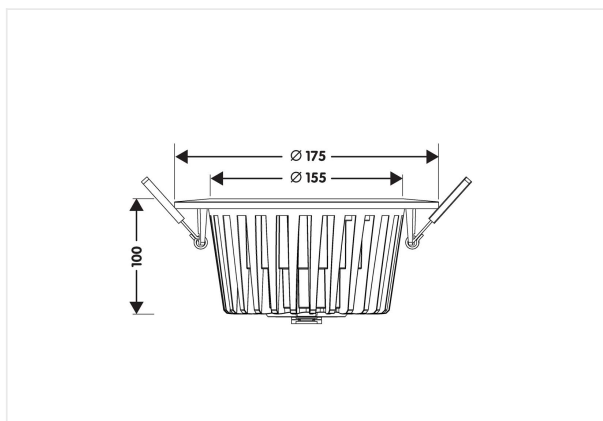

Macros 24 Pro

Downlight avec module led CREE remplaçable. Fourni avec alimentation , muni d'une connexion 'plug and play' pour une installation facile et rapide.

24 W 230V IP44 CCT 3000K Im 2700 IRC >80 

Référence	MC24W301
Prix excl. TVA	€ 134,50

Diamètre	175 mm
Diamètre d'encastrement	155 mm
Hauteur	100 mm
Matériel	Aluminium
Couleur	Blanc mat
LED	CREE
Courant Led	600 mA
Durée de vie +/-	40 000 hrs
Temp de couleur	3000K
Lumen	2700 lm
IRC	>80
Faisceau	60°
IP	IP44
UGR	<19
IK	IK08
Label énergétique	D