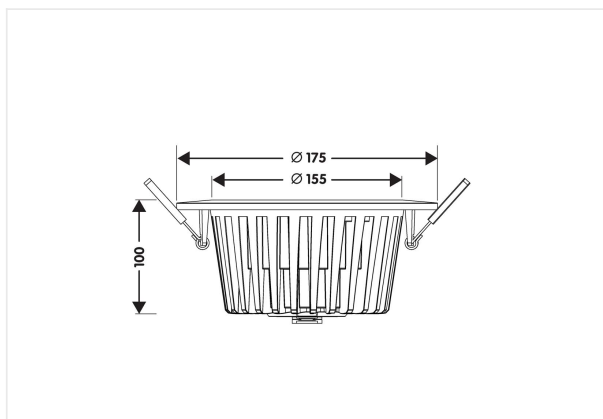

Macros 30 Pro

Downlight avec module Led CREE remplaçable. Fourni avec alimentation muni d'une connexion 'plug and play' pour une installation facile et rapide.

30 W 230V IP44 CCT 3000K Im 3500 IRC >80 

Référence	MC30W301
Prix excl. TVA	€ 159,50

Diamètre	175 mm
Diamètre d'encastrement	155 mm
Hauteur	100 mm
Matériel	Aluminium
Couleur	Blanc mat
LED	CREE
Courant Led	750 mA
Durée de vie +/-	40 000 hrs
Temp de couleur	3000K
Lumen	3500 lm
IRC	>80
Faisceau	60°
IP	IP44
UGR	<19
IK	IK08
Label énergétique	D