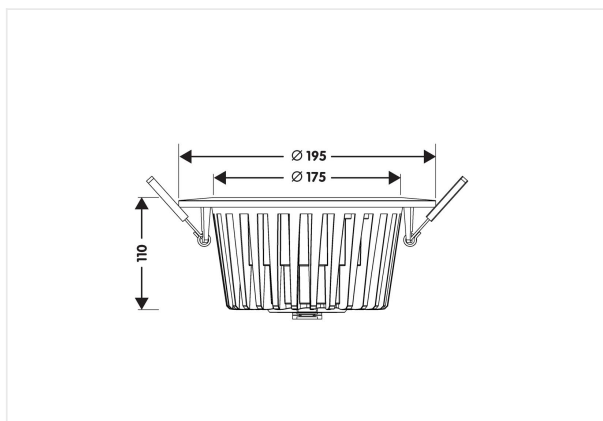

Macros 36 Pro

Downlight avec module Led CREE remplaçable. Fourni avec alimentation muni d'une connexion 'plug and play' pour une installation facile et rapide.

36 W 230V IP44 CCT 3000K Im 4300 IRC >80 

Référence	MC36W301
Prix excl. TVA	€ 195,50

Diamètre	195 mm
Diamètre d'encastrement	175 mm
Hauteur	110 mm
Matériel	Aluminium
Couleur	Blanc mat
LED	CREE
Courant Led	1000 mA
Durée de vie +/-	40 000 hrs
Temp de couleur	3000K
Lumen	4300 lm
IRC	>80
Faisceau	60°
IP	IP44
UGR	<19
IK	IK08
Label énergétique	D