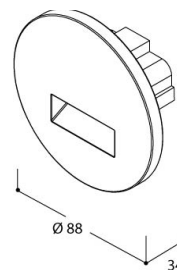

Images

La description

TAL a élaboré Fonda pour proposer un luminaire mural encastrable simple et élégant qui constitue une solution idéale pour l'éclairage indirect d'escaliers ou de halls. Ce subtil modèle carré ne mesure que 8 centimètres sur 8 et s'adapte donc parfaitement à un boîtier d'encastrement creux. De cette façon, le luminaire peut être installé en quelques instants en étant directement raccordé à la tension du réseau. Une longue durée de vie est garantie par la présence de LED de dernière génération qui sont également très économes en énergie. Le Fonda est un luminaire extrêmement fiable qui offre un éclairage d'orientation sophistiqué et sûr. Les articles sont disponibles dans différentes finitions, dont blanc texturé, noir texturé et aluminium brossé.

Spécifications (452212)

Température du couleur:	3000K	Taille du trou:	Wallbox R
Angle de faisceau:	LAMBERTIAN	Profondeur d'installation:	50
Input:	230V 50-60Hz AC	Poids:	0,20 kg
Source:	LP LED WW	Dimmable:	NOT DIMMABLE
Flux lumineux net:	1 x 30	Puissance:	1 x 0,8W
Flux lumineux brut:	1 x 60	Convertisseur:	Converter incorporated
Indice de rendu des couleurs:	80		
Localisation:	Indoor		
Application:	Wall		