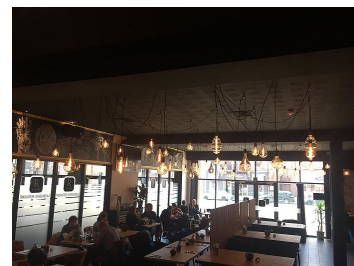

**LED Big Mami BT120 E27 DIM 3W (19W) 180lm 920 Or**

Numéro d'article 80100039415

BAI LED Filament Big Mami BT120 E27 3W 2000K Or 190lm (19W) Gradable 230V-240V 920 320° 120x245mm Lampe LED

Big is beautiful! Comme l'indique son nom, les lampes de cette série se caractérisent par leur taille. Les formes sont également si exceptionnelles que ces lampes à LED, en combinaison avec une belle douille et un cordon forment une sorte de luminaire à eux seuls.

**Attributs de Classification Générale**

Groupe ETIM	Lampes
Classe ETIM	Lampe LED
Code produit	80100039415
Marque	Bailey
Nom série de produits	Big Family
Type de produit	Big Mami