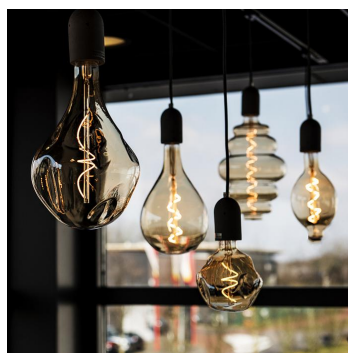

**LED Big Mami BT120 E27 DIM 3W (19W) 180lm 920 Or**

Numéro d'article 80100039415

BAI LED Filament Big Mami BT120 E27 3W 2000K Or 190lm (19W) Gradable 230V-240V 920 320° 120x245mm Lampe LED

Big is beautiful! Comme l'indique son nom, les lampes de cette série se caractérisent par leur taille. Les formes sont également si exceptionnelles que ces lampes à LED, en combinaison avec une belle douille et un cordon forment une sorte de luminaire à eux seuls.

**Attributs de Classification Générale**

Groupe ETIM	Lampes
Classe ETIM	Lampe LED
Code produit	80100039415
Marque	Bailey
Nom série de produits	Big Family
Type de produit	Big Mami