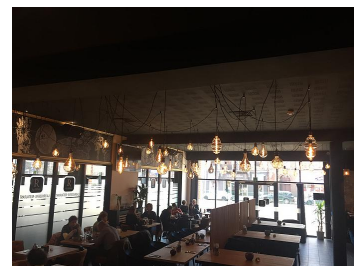

**LED Big Johnny G150 E27 DIM 3W (19W) 180lm 920 Or**

Numéro d'article 80100039416

BAI LED Filament Big Johnny G150 E27 3W 2000K Or 180lm (19W) Gradable 230V-240V 920 320° 150x190mm Lampe LED

Big is beautiful! Comme l'indique son nom, les lampes de cette série se caractérisent par leur taille. Les formes sont également si exceptionnelles que ces lampes à LED, en combinaison avec une belle douille et un cordon forment une sorte de luminaire à eux seuls.

**Attributs de Classification Générale**

Groupe ETIM	Lampes
Classe ETIM	Lampe LED
Code produit	80100039416
Marque	Bailey
Nom série de produits	Big Family
Type de produit	Big Johnny