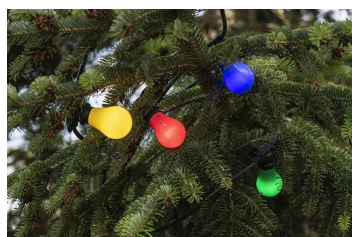

## LED Party A60 E27 2W Rouge

Numéro d'article 80100038985

BAI BaiColour LED Party Bulb Standard A60 E27 2W Rouge 20lm 230V-240V 360° 60x108mm IP44 PC éclairage de Noël/fêtes Lampe LED pour guirlande

Ces ampoules guirlandes LED écoénergétiques de Bailey sont faites de plastique coloré dans la masse. Cela les rend beaucoup plus sûrs que leurs prédécesseurs traditionnels et fournit une lumière agréable et uniforme. Idéal pour les vacances, lors de festivals, terrasses, jardins à bière, parcs d'attractions ou pour d'autres décorations festives. Chaque fête mérite une ampoule Bailey Party! Peut également être utilisé à l'extérieur dans un support suspendu dans le cas de l'usage d'une douille appropriée (le support doit faire un joint étanche avec l'ampoule). Nous vous recommandons d'utiliser la lampe avec les guirlandes Bailey de 5, 10, 25 ou 50 m.

### Attributs de Classification Générale

Groupe ETIM	Lampes
Classe ETIM	Lampe LED
Code produit	80100038985
Marque	Bailey
Nom série de produits	LED Party bulb
Type de produit	A60