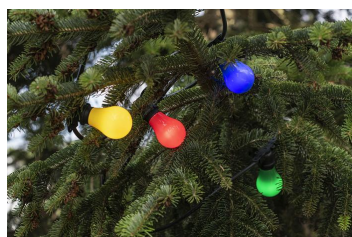

LED Party A60 E27 2W Jaune

Numéro d'article 80100038986

BAI BaiColour LED Party Bulb Standard A60 E27 2W Jaune 220lm 230V-240V 360° 60x108mm IP44 PC éclairage de Noël/fêtes Lampe LED pour guirlande

Ces ampoules guirlandes LED écoénergétiques de Bailey sont faites de plastique coloré dans la masse. Cela les rend beaucoup plus sûrs que leurs prédécesseurs traditionnels et fournit une lumière agréable et uniforme. Idéal pour les vacances, lors de festivals, terrasses, jardins à bière, parcs d'attractions ou pour d'autres décorations festives. Chaque fête mérite une ampoule Bailey Party! Peut également être utilisé à l'extérieur dans un support suspendu dans le cas de l'usage d'une douille appropriée (le support doit faire un joint étanche avec l'ampoule). Nous vous recommandons d'utiliser la lampe avec les guirlandes Bailey de 5, 10, 25 ou 50 m.