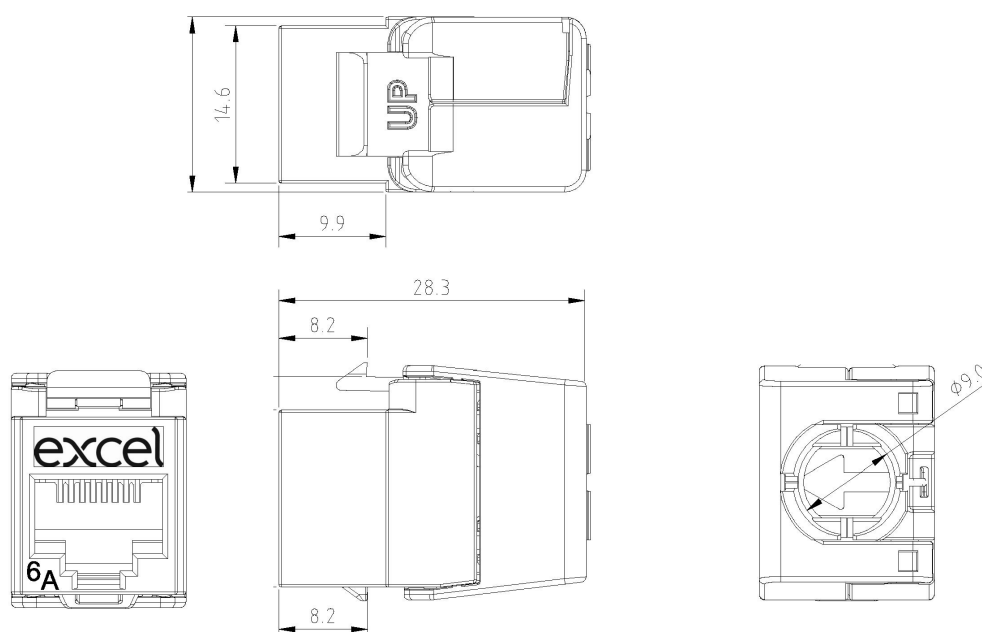

La prise est logée dans un logement en zinc moulé sous pression de haute qualité qui s'ouvre à l'arrière en papillon pour laisser apparaître les points de raccordement des connecteurs autodénudants (IDC).

Noyau Keystone RJ45 Blindé de Catégorie 6A Excel Sans Outil Version Courte

Référence du produit: 100-181

excel
without compromise.

couleur	argent
plage AWG	22...26

Spécifications supplémentaires

Dessin de produit

Accessoires inclus

Normes applicables

Informations concernant les références produits

Référence du produit	Description
100-181	Noyau Keystone RJ45 Blindé de Catégorie 6A Excel Sans Outil Version Courte
100-181-24	Noyau Keystone RJ45 Blindé de Catégorie 6A Excel Sans Outil Version Courte (Paquet de 24)