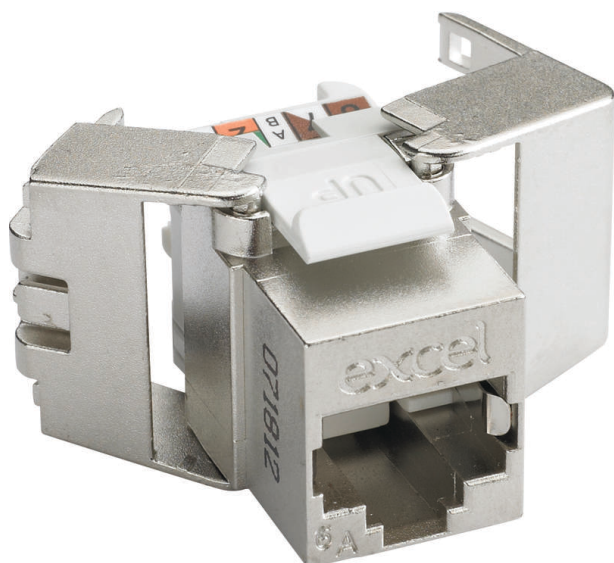

Noyau Keystone RJ45 Blindé de Catégorie 6A Excel Sans Outil Version Courte

Référence du produit: 100-181

excel
without compromise.

- ✕ Logement en zinc moulé haute qualité
- ✕ Version courte - 28mm seulement de profondeur générale
- ✕ Blindage à 360° qui protège contre la diaphonie exogène
- ✕ Raccordement sans outil
- ✕ Compatible avec l'application 10 Gigabit Ethernet
- ✕ Vérification par un tiers de la conformité à la norme ISO11801 2e version

Présentation du produit

Le noyau Keystone Excel blindé de catégorie 6A version courte est une prise RJ45 discrète à raccordement sans outil. Leur taille réduite permet d'installer plusieurs câbles orientés vers et provenant de diverses directions lorsque ce type de noyau est installé dans un boîtier arrière de profondeur standard. Cette configuration offre plusieurs options d'installation comme les plastrons encastrés et les plastrons inclinés, plus fréquemment utilisés avec les noyaux keystone.

La prise est logée dans un logement en zinc moulé sous pression de haute qualité qui s'ouvre à l'arrière en papillon pour laisser apparaître les points de raccordement des connecteurs autodénudants (IDC).

Caractéristiques du produit

Élément	Valeur
modèle	jack
type de connecteur	RJ45 8(8)
blindé	oui
catégorie	6A (IEC)
outil spécial requis	non
adapté à un câble rond	oui
adapté à un câble plat	non
adapté à un conducteur massif	oui