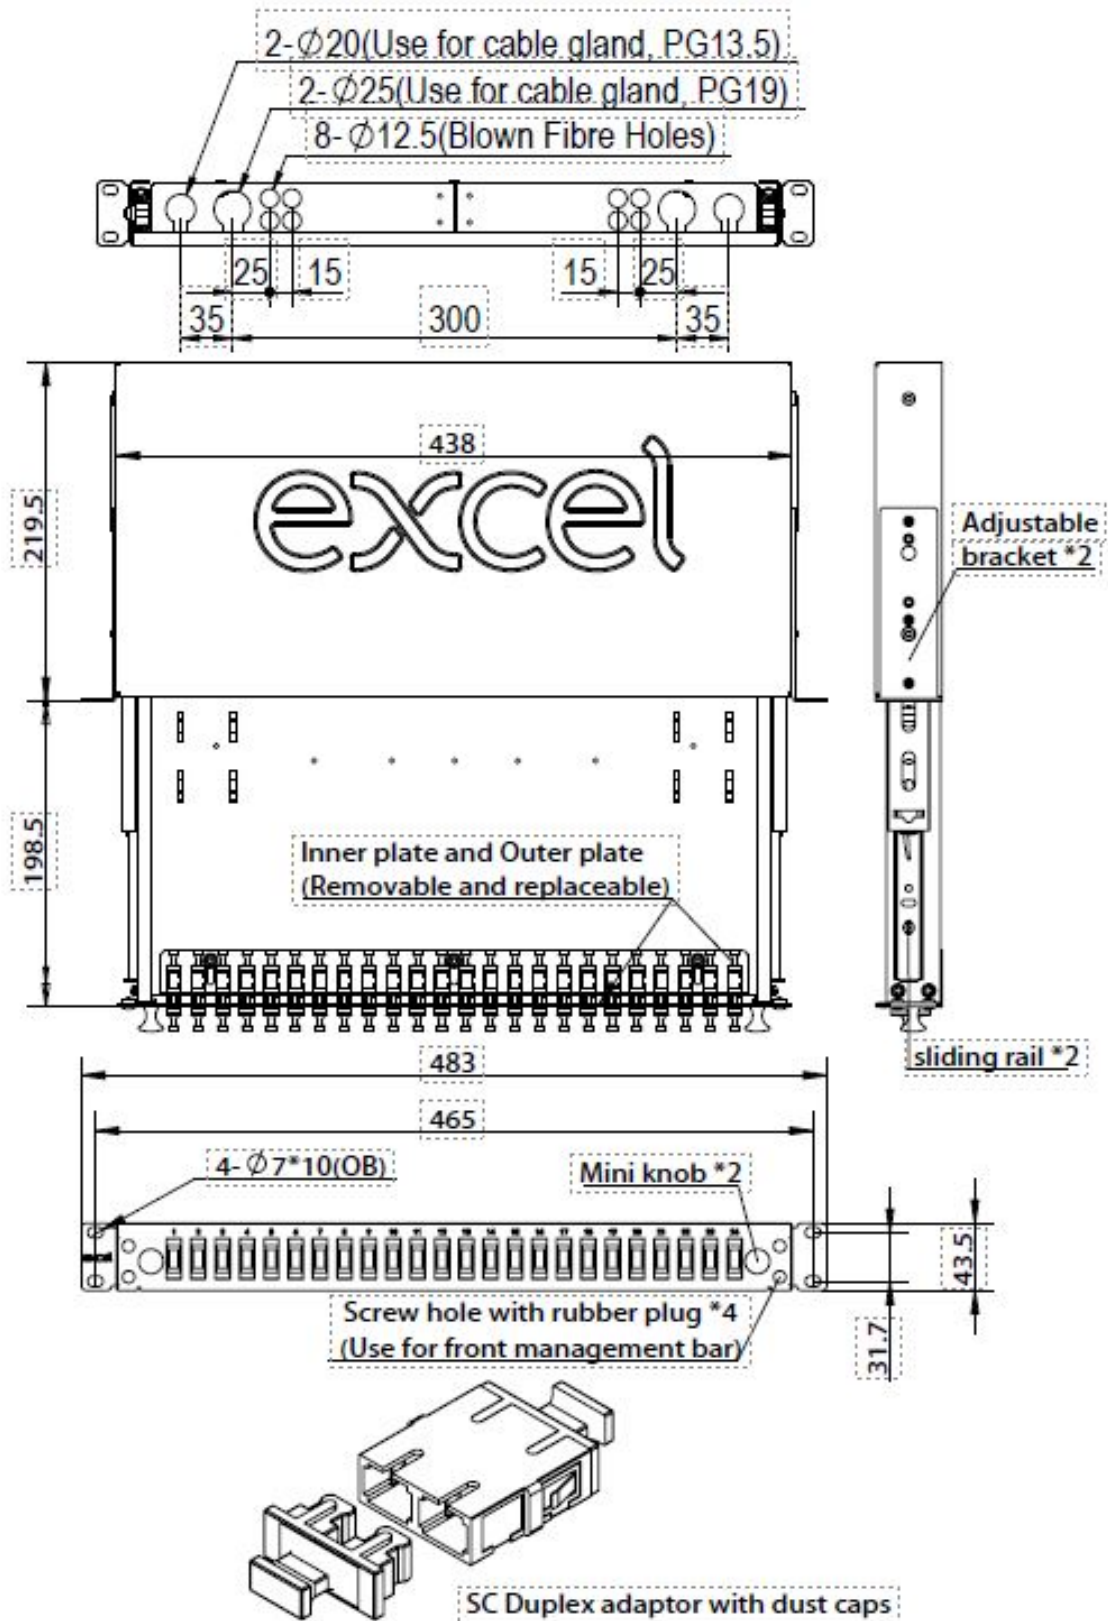

Tiroir Optique Multimode SC 24 Fibres 1U 12 Adaptateurs Duplex

Référence du produit: 200-407

Tiroir Optique Multimode SC 24 Fibres 1U 12 Adaptateurs Duplex

Référence du produit: 200-407

Informations concernant les références produits

Référence du produit	Description
200-401	Tiroir Optique Multimode SC 8 Fibres 1U 4 Adaptateurs Duplex
200-405	Tiroir Optique Multimode SC 12 Fibres 1U 6 Adaptateurs Duplex
200-406	Tiroir Optique Multimode SC 16 Fibres 1U 8 Adaptateurs Duplex
200-407	Tiroir Optique Multimode SC 24 Fibres 1U 12 Adaptateurs Duplex
200-408	Tiroir Optique Multimode SC 48 Fibres 1U 24 Adaptateurs Duplex
200-411	Tiroir Optique Monomode SC 48 Fibres 1U 24 Adaptateurs Duplex
200-480	Tiroir Optique Monomode SC 8 Fibres 1U 4 Adaptateurs Duplex
200-481	Tiroir Optique Monomode SC 12 Fibres 1U 6 Adaptateurs Duplex
200-482	Tiroir Optique Monomode SC 16 Fibres 1U 8 Adaptateurs Duplex
200-483	Tiroir Optique Monomode SC 24 Fibres 1U 12 Adaptateurs Duplex
203-530	Panneau Fibre Optique Multimode 24 Voies OM3 Enbeam 12 SC Duplex (24 Fibres)
203-532	Panneau Fibre Optique Multimode 24 Voies OM3 Enbeam 24 SC Duplex (48 Fibres)
204-530	Panneau Fibre Optique Multimode 24 Voies OM4 Enbeam 12 SC Duplex (24 Fibres)
204-532	Panneau Fibre Optique Multimode 24 Voies OM4 Enbeam 24 SC Duplex (48 Fibres)

Excel est une solution d'infrastructure globale aux performances internationales de premier plan - conception, fabrication, support et livraison - sans compromis.

Contactez-nous à l'adresse sales@excel-networking.com

E&OE. Excel is a registered trade name of Mayflex Holdings Ltd.