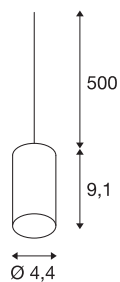

Suspension à tige FITU

A60, ronde, noire, câble de 5 m avec extrémité de câble ouverte, 60 W max.

Le système de suspension à tige FITU avec extrémité de câble ouverte de notre système de suspension à tige MIX & MATCH est disponible en plusieurs couleurs. La famille de produits FITU convainc par son usage polyvalent.

Grâce à la douille E27 incorporée, la lampe convient pour les ampoules à LED et économiques. Peut directement être branché au réseau 230 V.

INFORMATIONS TECHNIQUES

N° art.	132690
Nombre de douilles	1
Code IP	IP 20
Montage	Apparent
Infos de montage	Plafond avec accessoires
Tension nominale primaire	220-240V ~50/60Hz
Indice de protection	II
Wattage	60 W
Température ambiante max.	30 °C
Coloris	noir
Faisceau lumineux	diffus
Hauteur	9.1 cm
Diamètre	4.4 cm
Poids net	0.333 kg
Poids brut	0.381 kg
BIG WHITE, page	150