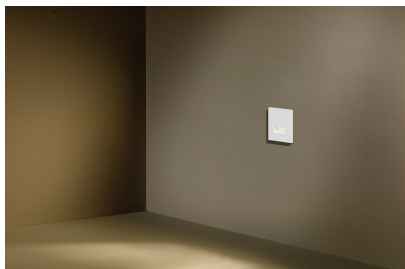

Images

La description

TAL a élaboré Fonda pour proposer un luminaire mural encastrable simple et élégant qui constitue une solution idéale pour l'éclairage indirect d'escaliers ou de halls. Ce subtil modèle carré ne mesure que 8 centimètres sur 8 et s'adapte donc parfaitement à un boîtier d'encastrement creux. De cette façon, le luminaire peut être installé en quelques instants en étant directement raccordé à la tension du réseau. Une longue durée de vie est garantie par la présence de LED de dernière génération qui sont également très économes en énergie. Le Fonda est un luminaire extrêmement fiable qui offre un éclairage d'orientation sophistiqué et sûr. Les articles sont disponibles dans différentes finitions, dont blanc texturé, noir texturé et aluminium brossé.

Spécifications (452047)

Température du couleur:	3000K	Taille du trou:	Wallbox R or SQ
Angle de faisceau:	LAMBERTIAN	Profondeur d'installation:	50
Input:	230V 50-60Hz AC	Poids:	0,20 kg
Source:	LP LED WW	Dimmable:	NOT DIMMABLE
Flux lumineux net:	1 x 30	Puissance:	1 x 0,8W
Flux lumineux brut:	1 x 60	Convertisseur:	Converter incorporated
Indice de rendu des couleurs:	80		
Localisation:	Indoor		
Application:	Wall		