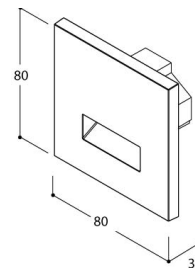

Images

La description

TAL a élaboré Fonda pour proposer un luminaire mural encastrable simple et élégant qui constitue une solution idéale pour l'éclairage indirect d'escaliers ou de halls. Ce subtil modèle carré ne mesure que 8 centimètres sur 8 et s'adapte donc parfaitement à un boîtier d'encastrement creux. De cette façon, le luminaire peut être installé en quelques instants en étant directement raccordé à la tension du réseau. Une longue durée de vie est garantie par la présence de LED de dernière génération qui sont également très économes en énergie. Le Fonda est un luminaire extrêmement fiable qui offre un éclairage d'orientation sophistiqué et sûr. Les articles sont disponibles dans différentes finitions, dont blanc texturé, noir texturé et aluminium brossé.

Spécifications (452047)

Température du couleur:	3000K	Taille du trou:	Wallbox R or SQ
Angle de faisceau:	LAMBERTIAN	Profondeur d'installation:	50
Input:	230V 50-60Hz AC	Poids:	0,20 kg
Source:	LP LED WW	Dimmable:	NOT DIMMABLE
Flux lumineux net:	1 x 30	Puissance:	1 x 0,8W
Flux lumineux brut:	1 x 60	Convertisseur:	Converter incorporated
Indice de rendu des couleurs:	80		
Localisation:	Indoor		
Application:	Wall		