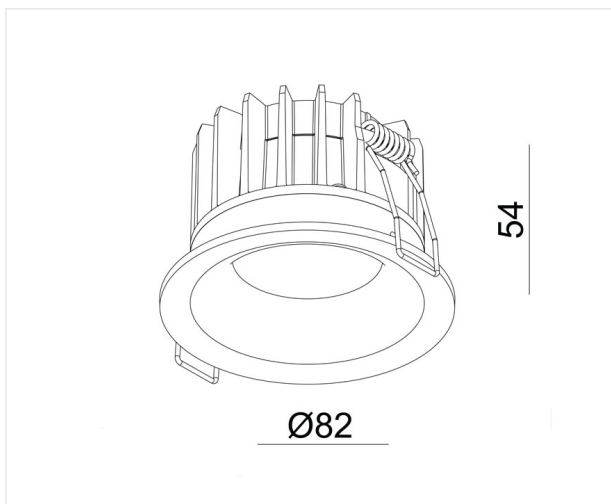

Zenith 2700K

Encastré avec réflecteur et verre de protection, dans une finition élégante et moderne, pour un éclairage général dans des maisons, magasins et horéca.

10 W 230 V IP44 CCT 2700K Im 800 IRC >90 

Référence	ZE9W27V8
Prix excl. TVA	€ 83,00
Diamètre	82 mm
Diamètre d'encastrement	68 mm
Hauteur	55 mm
Matériel	Aluminium
Couleur	Blanc mat RAL 9003
LED	Bridgelux COB
Courant Led	500 mA
Durée de vie +/-	40 000 hrs
Temp de couleur	2700K
Lumen	800 lm
IRC	>90
Faisceau	32°
Label énergétique	F