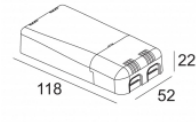

[Lien web / Fiche techn.](#)

LED POWER SUPPLY MULTI-POWER DIM7
300 90 124
110-240V / 50-60Hz
Nombre de luminaires: 2(2) / 1(1) / -