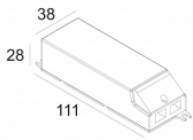

[Lien web / Fiche techn.](#)

LED POWER SUPPLY 500mA-DC / 21W
300 90 92
110-240V / 0|50-60Hz
Nombre de luminaires: 2(1)