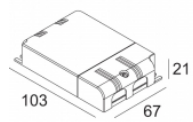

[Lien web / Fiche techn.](#)

LED POWER SUPPLY MULTI-POWER DIM5
300 90 68
110-240V / 50-60Hz
Nombre de luminaires: 2(1) / 2(1) / -