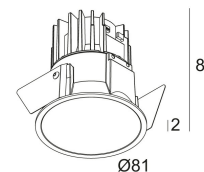

[Lien web](#)

Forme/taille découpée: 76 mm

Profondeur 90 mm

d'encastrement:

Épaisseur de la surface min.5

de montage:

Coloris disponibles: NOIR (202 272 811 922 B)
BLANC (202 272 811 922 W)
OR MAT (202 272 811 922 MMAT)

Classe: III

Poids: 0.3 KG

Niveau de protection: IP43/20

Distance minimale: indisp.

Options: LED POWER SUPPLY 350 / 500mA-DC DIM

Pour obtenir des instructions d'installation détaillées, Consultez le manuel svp