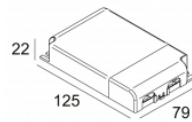

[Lien web / Fiche techn.](#)

LED POWER SUPPLY MULTI-POWER
300 90 914
110-240V / 50-60Hz
Nombre de luminaires: 3(3) / 3(3) / -