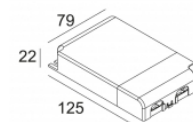

[Lien web / Fiche techn.](#)

LED POWER SUPPLY MULTI-POWER DIM9
300 90 63
110-240V / 0|50-60Hz
Nombre de luminaires: 3(3) / 3(3) / -