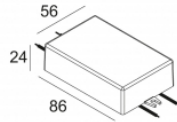

[Lien web / Fiche techn.](#)

LED POWER SUPPLY 500mA-DC / 22W DIM8
300 90 5120
110-240V / 50-60Hz
Nombre de luminaires: 2->2(2)