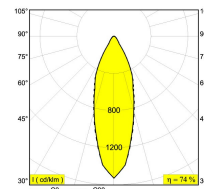

[Lien web](#)

Forme/taille découpée: 76 mm

Profondeur 90 mm

d'encastrement:

Épaisseur de la surface min.5

de montage:

Coloris disponibles: NOIR (202 272 811 922 B)
BLANC (202 272 811 922 W)
OR MAT (202 272 811 922 MMAT)

NON ADJUSTABLE
INCL.1 x LED WHITE 7,1-10,4W / CRI>90 / 2700K / max.1032lm
INCL.1 x REFLECTOR FL-33°
EXCL.LED POWER SUPPLY 350-500mA-DC
ON REQUEST : CRI > 95

Technics LED: Source luminaire: 1032 lm // 10 W // 105 lm/W
Luminaire: 761 lm // 12 W // 64 lm/W