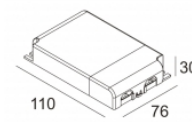

[Lien web / Fiche techn.](#)

LED POWER SUPPLY MULTI-POWER HV
300 90 135
220-240V / 50-60Hz
Nombre de luminaires: 3->3 / 2->3 / -