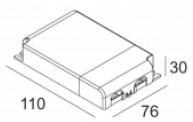

[Lien web / Fiche techn.](#)

LED POWER SUPPLY MULTI-POWER HV
300 90 135
220-240V / 50-60Hz
Nombre de luminaires: 3->3 / 2->3 / -