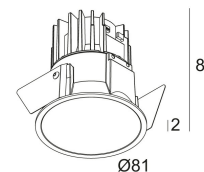

[Lien web](#)

Forme/taille découpée: 76 mm

Profondeur 90 mm

d'encastrement:

Épaisseur de la surface min.5

de montage:

Coloris disponibles: NOIR (202 272 811 932 B)
BLANC (202 272 811 932 W)
OR MAT (202 272 811 932 MMAT)

Classe: III

Poids: 0.3 KG

Niveau de protection: IP43/20

Distance minimale: indisp.

Options: LED POWER SUPPLY 350 / 500mA-DC DIM

Pour obtenir des instructions d'installation détaillées, Consultez le manuel svp