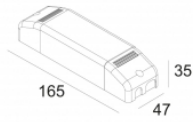

[Lien web / Fiche techn.](#)

LED POWER SUPPLY MULTI-POWER DIM6
300 90 61
220-240V / 50-60Hz
Nombre de luminaires: 2 / 2 / -