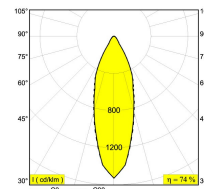

[Lien web](#)

Forme/taille découpée: 76 mm

Profondeur 90 mm

d'encastrement:

Épaisseur de la surface min.5

de montage:

Coloris disponibles: NOIR (202 272 811 932 B)
BLANC (202 272 811 932 W)
OR MAT (202 272 811 932 MMAT)