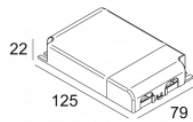

[Lien web / Fiche techn.](#)

LED POWER SUPPLY MULTI-POWER
300 90 914
110-240V / 50-60Hz
Nombre de luminaires: 3(3) / 3(3) / -