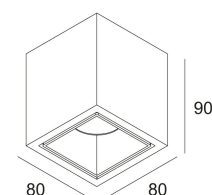

Date

Name

Client

Project Name

Quote#

Type/Quantity

BOXY L+ LED 92733 DIM8**251 67 811 922 ED8**[Lien web](#)

Coloris disponibles: ALU GRIS-GRIS ALU (251 67 811 922 ED8 A-A)
NOIR-NOIR (251 67 811 922 ED8 B-B)
NOIR-OR MAT (251 67 811 922 ED8 B-MMAT)
BLANC-BLANC (251 67 811 922 ED8 W-W)
GRIS BRUN-GRIS BRUN (251 67 811 922 ED8 G-G)