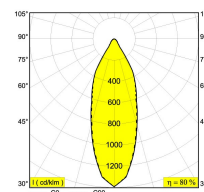

Date

Name

Client

Project Name

Quote#

Type/Quantity

BOXY L+ LED 92733 DIM8**251 67 811 922 ED8**[Lien web](#)

Coloris disponibles: ALU GRIS-GRIS ALU (251 67 811 922 ED8 A-A)
NOIR-NOIR (251 67 811 922 ED8 B-B)
NOIR-OR MAT (251 67 811 922 ED8 B-MMAT)
BLANC-BLANC (251 67 811 922 ED8 W-W)
GRIS BRUN-GRIS BRUN (251 67 811 922 ED8 G-G)