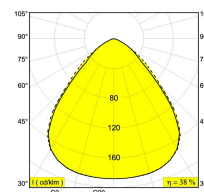

Date

Name

Client

Project Name

Quote#

Type/Quantity

DIRO SBL S ON 83**251 77 83**[Lien web](#)

Coloris disponibles: BLANC (251 77 83 W)

220-240V / 50-60Hz

Classe: I

Poids: 0.7 KG

Niveau de protection: IP43

Distance minimale: indisp.

Pour obtenir des instructions d'installation détaillées, Consultez le manuel svp

DIRO SBL S ON 83
251 77 83

Image de projet connexe de la famille de produits: