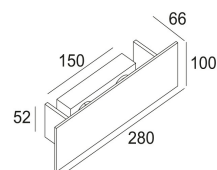

Date

Name

Client

Project Name

Quote#

Type/Quantity

WA-T 930

275 15 93

[Lien web](#)

Coloris disponibles: NOIR-OR MAT (275 15 93 B-MMAT)
BLANC-BLANC (275 15 93 W-W)

INCL.1 x LED WHITE 7,5W / CRI>90 / 3000K / 700lm
INCL.LED POWER SUPPLY 500mA-DC

Technics LED: Source lumineuse: 7 W
Luminaire: 9 W

100-240V / 50-60Hz

Classe: I

Poids: 0.9 KG

Niveau de protection: IP20

Distance minimale: indisp.

Pour obtenir des instructions d'installation détaillées, Consultez le manuel svp [275_15_XX_HAND.pdf](#)