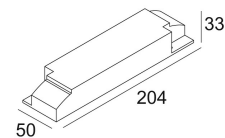

Forme/taille découpée:  0 mm

CURRENT CONTROLLED
DIMMING BY DALI
OUTPUT: 900mA-DC / 48W / 48V-DC

Électrique 220-240V / 50-60Hz

Classe: II

Poids: 0.24 KG

Niveau de protection: IP20

Distance minimale: indisponible