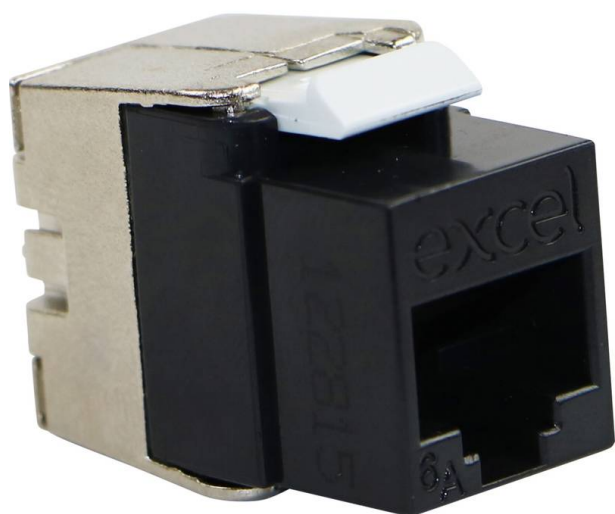

Noyau Keystone RJ45 Non-Blindé de Catégorie 6A Excel Sans Outil Version Courte Noir

Référence du produit: 100-182-BK

excel
without compromise.

- ✕ Garantie système de 25 ans
- ✕ Choix de couleurs
- ✕ Version courte - 28 mm de profondeur générale
- ✕ Compatible 10 Gigabit Ethernet
- ✕ Raccordement sans outil
- ✕ Vérification par un tiers de la conformité à la norme ISO11081 2e version

Présentation du produit

Le noyau keystone Excel catégorie 6A non blindé version courte est une prise RJ45 dont le raccordement se fait sans outil. Leur taille réduite permet d'installer plusieurs câbles orientés vers et provenant de diverses directions lorsque ce type de noyau est installé dans un boîtier arrière de profondeur standard. Cette configuration offre plusieurs options d'installation comme les plastrons encastrés et les plastrons inclinés, plus fréquemment utilisés avec les noyaux keystone.

Ces prises sont fabriquées à partir d'un polymère de haute qualité avec fermeture arrière de style « papillon » en métal coulé.

Caractéristiques du produit

Élément	Valeur
modèle	jack
type de connecteur	RJ45 8(8)
blindé	non
catégorie	6A (IEC)
outil spécial requis	non
adapté à un câble rond	oui
adapté à un câble plat	non
adapté à un conducteur massif	oui
couleur	noir

Noyau Keystone RJ45 Non-Blindé de Catégorie 6A Excel Sans Outil Version Courte Noir

Référence du produit: 100-182-BK

excel
without compromise.

plage AWG

22...26

Spécifications supplémentaires

Dessin de produit