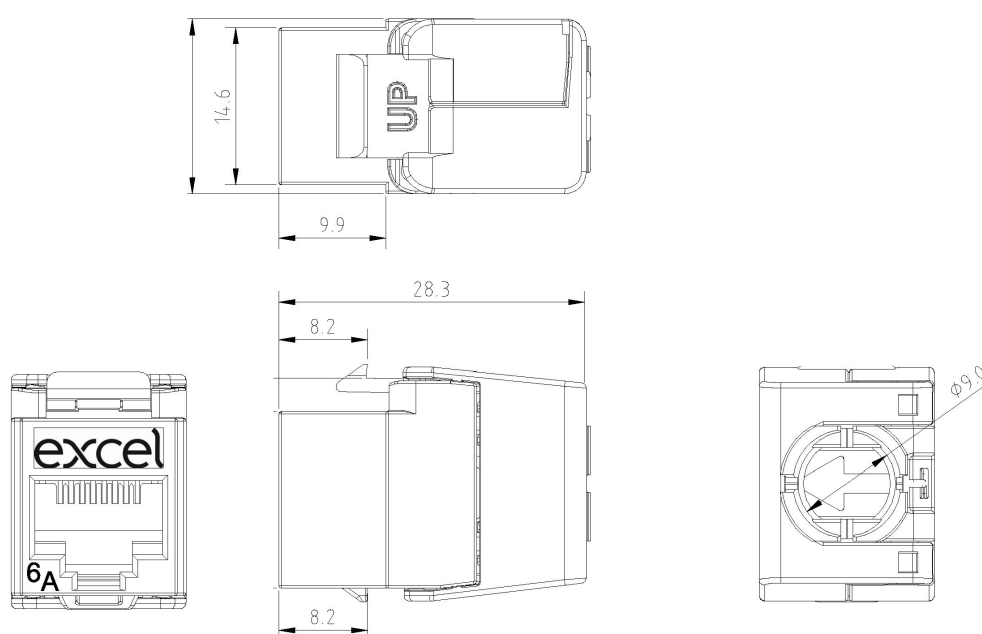

Noyau Keystone RJ45 Non-Blindé de Catégorie 6A Excel Sans Outil Version Courte Noir

Référence du produit: 100-182-BK

excel
without compromise.

plage AWG

22...26

Spécifications supplémentaires

Dessin de produit