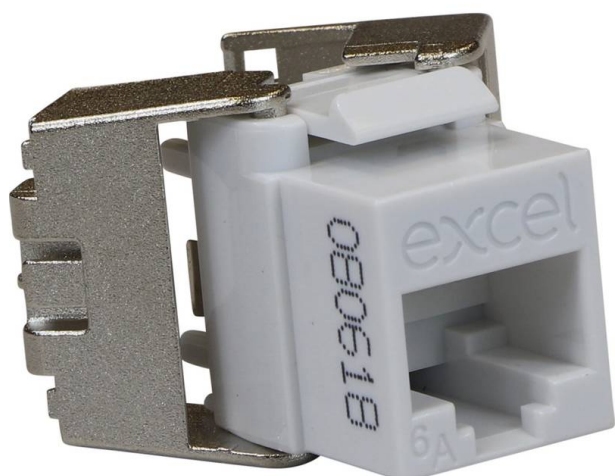

Noyau Keystone RJ45 Non-Blindé de Catégorie 6A Excel Sans Outil Version Courte Blanc

Référence du produit: 100-182-WT

excel
without compromise.

- ✕ Garantie système de 25 ans
- ✕ Choix de couleurs
- ✕ Version courte - 28 mm de profondeur générale
- ✕ Compatible 10 Gigabit Ethernet
- ✕ Raccordement sans outil
- ✕ Vérification par un tiers de la conformité à la norme ISO11081 2e version

Présentation du produit

Le noyau keystone Excel catégorie 6A non blindé version courte est une prise RJ45 dont le raccordement se fait sans outil. Leur taille réduite permet d'installer plusieurs câbles orientés vers et provenant de diverses directions lorsque ce type de noyau est installé dans un boîtier arrière de profondeur standard. Cette configuration offre plusieurs options d'installation comme les plastrons encastrés et les plastrons inclinés, plus fréquemment utilisés avec les noyaux keystone.

Ces prises sont fabriquées à partir d'un polymère de haute qualité avec fermeture arrière de style « papillon » en métal coulé.

Caractéristiques du produit

Élément	Valeur
modèle	jack
type de connecteur	RJ45 8(8)
blindé	non
catégorie	6A (IEC)
outil spécial requis	non
adapté à un câble rond	oui
adapté à un câble plat	non
adapté à un conducteur massif	oui
couleur	blanc

Noyau Keystone RJ45 Non-Blindé de Catégorie 6A Excel Sans Outil Version Courte Blanc

Référence du produit: 100-182-WT

excel
without compromise.

plage AWG

22...26

Spécifications supplémentaires

Dessin de produit