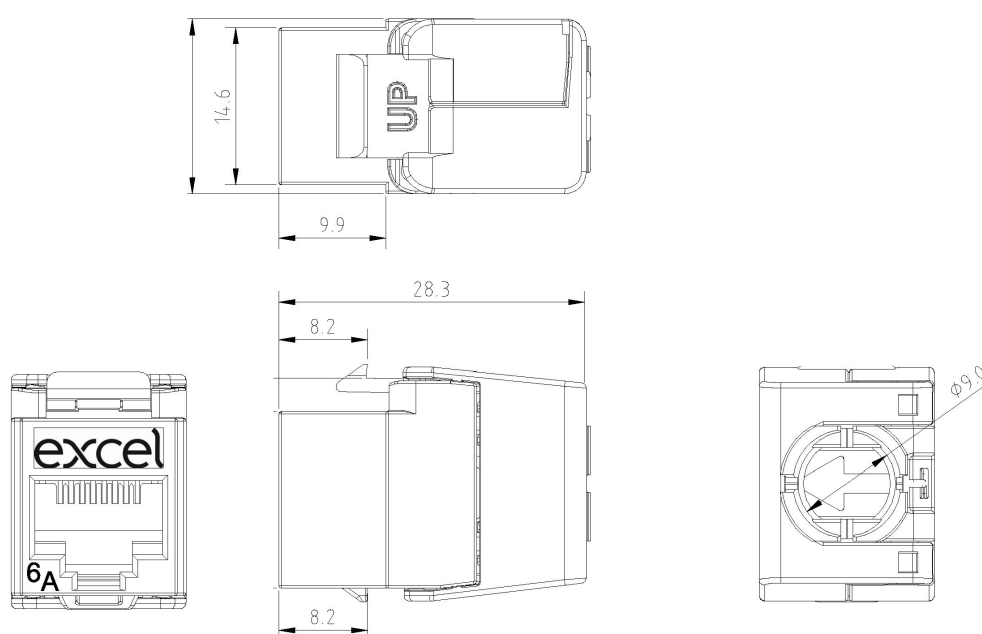

Noyau Keystone RJ45 Non-Blindé de Catégorie 6A Excel Sans Outil Version Courte Blanc

Référence du produit: 100-182-WT

excel
without compromise.

plage AWG

22...26

Spécifications supplémentaires

Dessin de produit