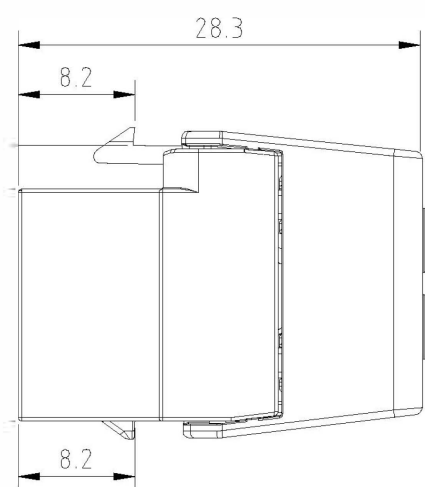

Noyau Keystone RJ45 Non-Blindé Catégorie 6 Excel Version Courte Type Papillon Sans Outil Blan...

excel
without compromise.

Référence du produit: 100-215-WT

couleur

blanc

plage AWG

22...26

Spécifications supplémentaires

Dessin de produit

Accessoires inclus