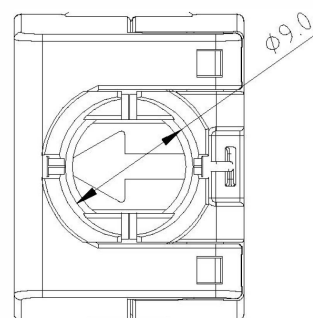

Noyau Keystone RJ45 Non-Blindé Catégorie 6 Excel Version Courte Type Papillon Sans Outil Blan...

excel
without compromise.

Référence du produit: 100-215-WT

couleur

blanc

plage AWG

22...26

Spécifications supplémentaires

Dessin de produit

Accessoires inclus