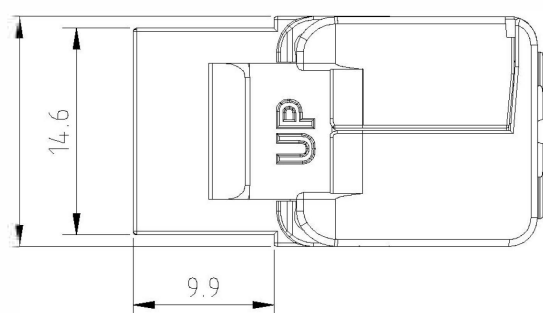

Noyau Keystone RJ45 Non-Blindé Catégorie 6 Excel Version Courte Type Papillon Sans Outil Blan...

excel
without compromise.

Référence du produit: 100-215-WT

couleur

blanc

plage AWG

22...26

Spécifications supplémentaires

Dessin de produit

Accessoires inclus