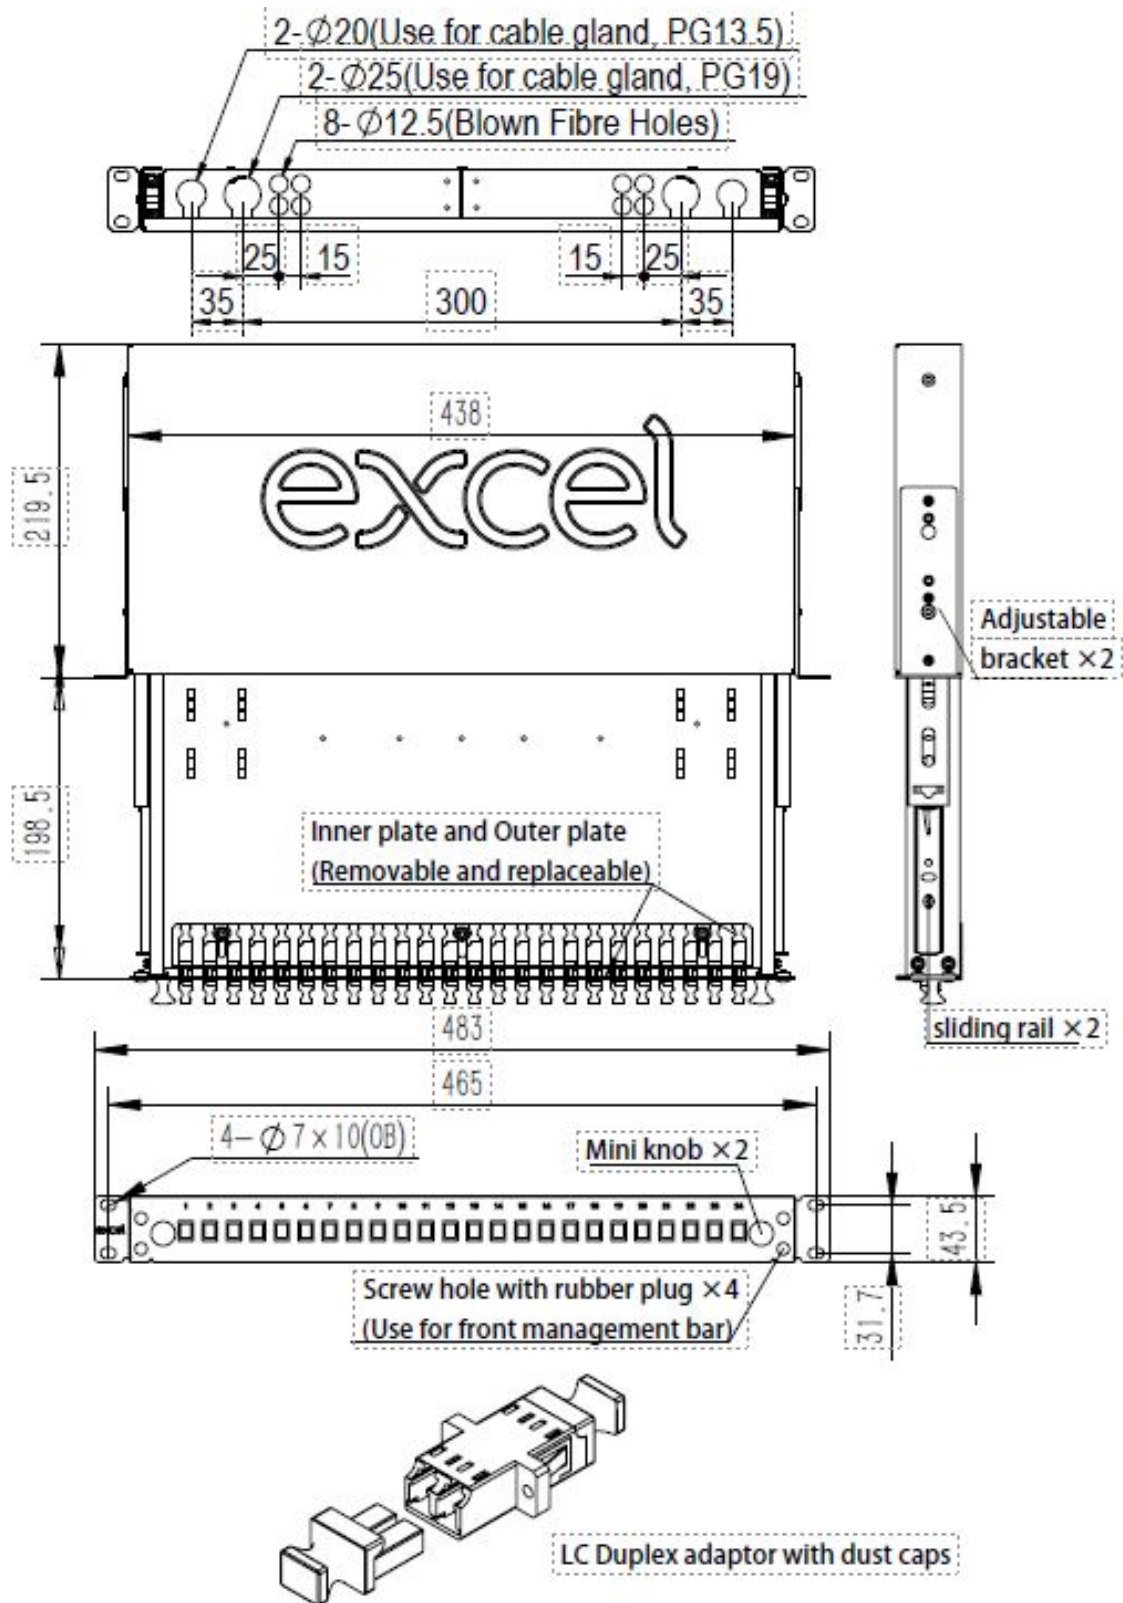

Tiroir Optique Multimode LC 48 Fibres 1U 24 Adaptateurs Duplex

Référence du produit: 200-466

excel
without compromise.

Normes applicables

Informations concernant les références produits

Référence du produit	Description
200-460	Tiroir Optique Multimode LC 8 Fibres 1U 4 Adaptateurs Duplex
200-462	Tiroir Optique Multimode LC 16 Fibres 1U 8 Adaptateurs Duplex
200-464	Tiroir Optique Multimode LC 24 Fibres 1U 12 Adaptateurs Duplex
200-466	Tiroir Optique Multimode LC 48 Fibres 1U 24 Adaptateurs Duplex
200-470	Tiroir Optique Monomode LC 8 Fibres 1U 4 Adaptateurs Duplex
200-472	Tiroir Optique Monomode LC 16 Fibres 1U 8 Adaptateurs Duplex
200-474	Tiroir Optique Monomode LC 24 Fibres 1U 12 Adaptateurs Duplex
200-476	Tiroir Optique Monomode LC 48 Fibres 1U 24 Adaptateurs Duplex
203-540	Panneau Fibre Optique Multimode 24 Voies OM3 Enbeam 12 LC Duplex (24 Fibres)
203-542	Panneau Fibre Optique Multimode 24 Voies OM3 Enbeam 24 LC Duplex (48 Fibres)
204-542	Panneau Fibre Optique Multimode 24 Voies OM4 Enbeam 24 LC Duplex (48 Fibres)

Excel est une solution d'infrastructure globale aux performances internationales de premier plan - conception, fabrication, support et livraison - sans compromis.

Contactez-nous à l'adresse sales@excel-networking.com