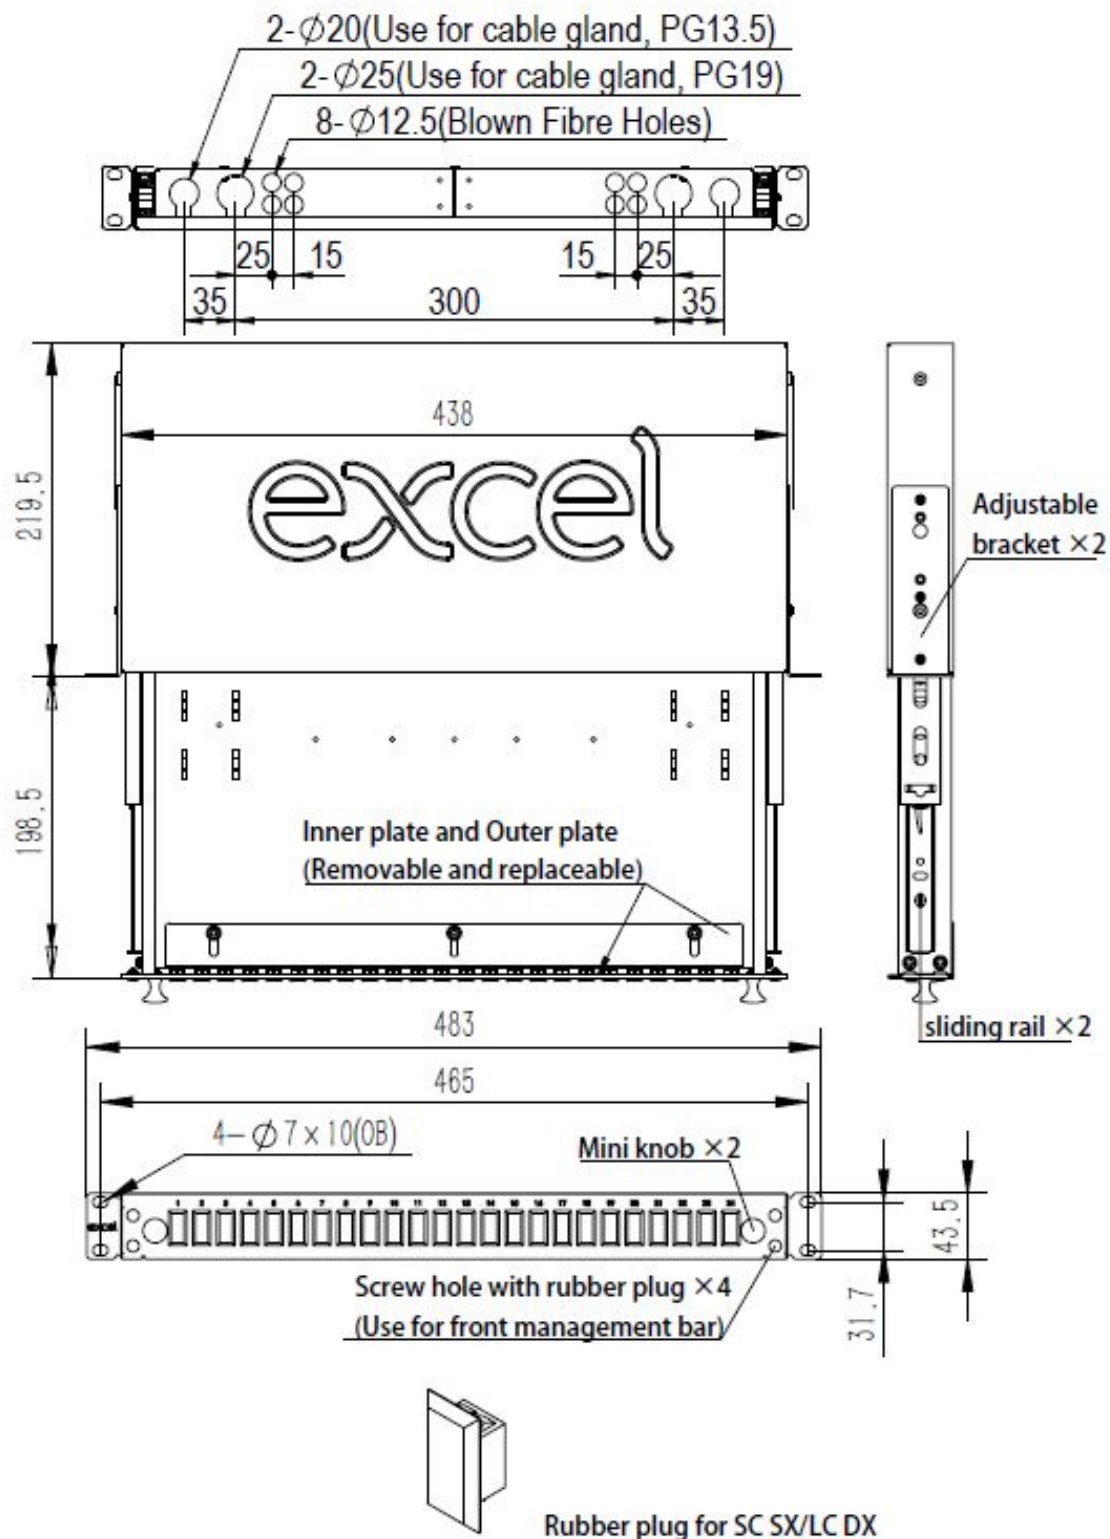

✕ Jusqu'à 24 adaptateurs duplex par tiroir optique

✕ Numéros d'identification de port

✕ Multiples entrées de câble à l'arrière

Présentation du produit

Les tiroirs optiques SC de la gamme Excel sont des logements de « style plateau » à tiroir coulissant pour n'importe quel raccordement direct ou un épissurage allant jusqu'à 48 fibres dans un espace de baie d'1U. Chaque panneau est fabriqué dans un acier de haute qualité d'une épaisseur de 2 mm et parachevé d'un revêtement en poudre pour un ensemble robuste et durable. Sur le devant du tiroir optique, le nombre d'adaptateurs duplex précisé est équipé de gauche à droite. Chaque tiroir utilise des adaptateurs à code couleur : beige, turquoise et violet pour le multimode, bleu pour le monomode et vert pour le monomode SM APC. Chaque adaptateur duplex accueille deux fibres raccordées. Chaque tiroir dispose de supports de fixation réglables, d'un pack de gestion des câbles contenant des presse-étoupes d'entrées de câble, des attaches de câble et des supports de protection pour 24 épissures.

Panneau de Connexion Fibres Optiques SC Simplex/LC Duplex 24 Prises Vide

Référence du produit: 200-952

couleur	noir
numéro RAL	9005
mode de pose	encastrement 482,6 mm (19 pouces)
nombre d'unités en hauteur (HE)	1
hauteur	43,5 mm
largeur	483 mm
profondeur	219,5 mm

Spécifications supplémentaires

Accessoires inclus

Panneau de Connexion Fibres Optiques SC
Simplex/LC Duplex 24 Prises Vide

Référence du produit: 200-952

Dessins de produits

Panneau de Connexion Fibres Optiques SC Simplex/LC Duplex 24 Prises Vide

Référence du produit: 200-952

excel
without compromise.

Panneau de Connexion Fibres Optiques SC Simplex/LC Duplex 24 Prises Vide

Référence du produit: 200-952

Normes applicables

Informations concernant les références produits