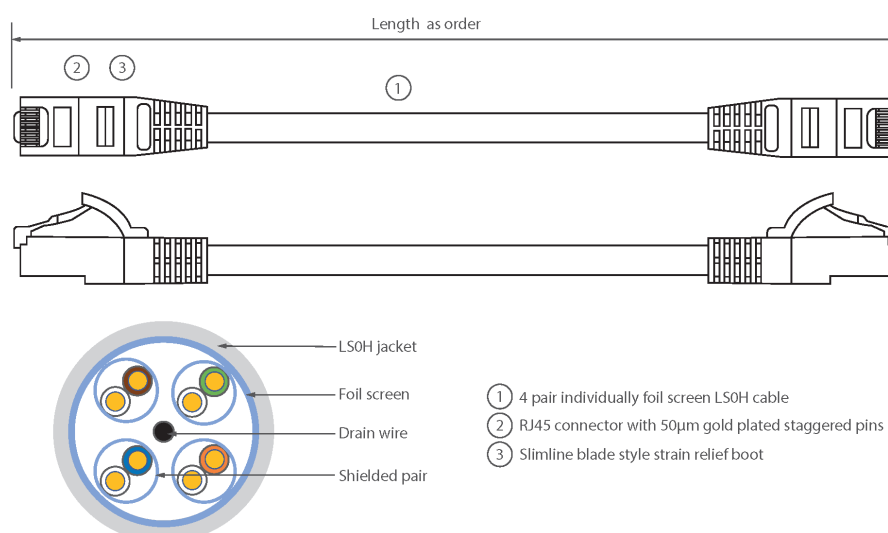

Référence du produit: 100-148

douille de protection contre le ployage	injecté
protection du levier d'arrêt	non
couleur de la douille de protection contre le ployage	gris
finition ignifugée	oui
sans halogène	oui
construction de câbles	1x4
dimension AWG	26
brochage	1:1

Dessin de produit

Normes applicables

Informations concernant les références produits

Référence du produit	Description
100-142	Cordon F/FTP Blindé de catégorie 6A LSOH 0,75 m - Gris
100-148	Cordon F/FTP Blindé de Catégorie 6A LSOH 1 m Gris
100-149	Cordon F/FTP Blindé de Catégorie 6A LSOH 4 m Gris