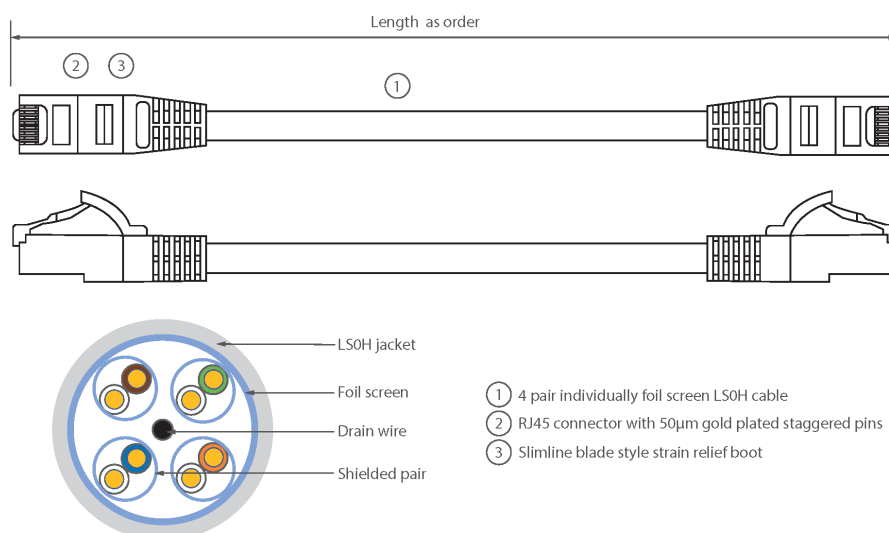

Référence du produit: 100-152

douille de protection contre le ployage	injecté
protection du levier d'arrêt	non
couleur de la douille de protection contre le ployage	gris
finition ignifugée	oui
sans halogène	oui
construction de câbles	1x4
dimension AWG	26
brochage	1:1

Dessin de produit

Normes applicables

Informations concernant les références produits

Référence du produit	Description
100-142	Cordon F/FTP Blindé de catégorie 6A LSOH 0,75 m - Gris
100-148	Cordon F/FTP Blindé de Catégorie 6A LSOH 1 m Gris
100-149	Cordon F/FTP Blindé de Catégorie 6A LSOH 4 m Gris