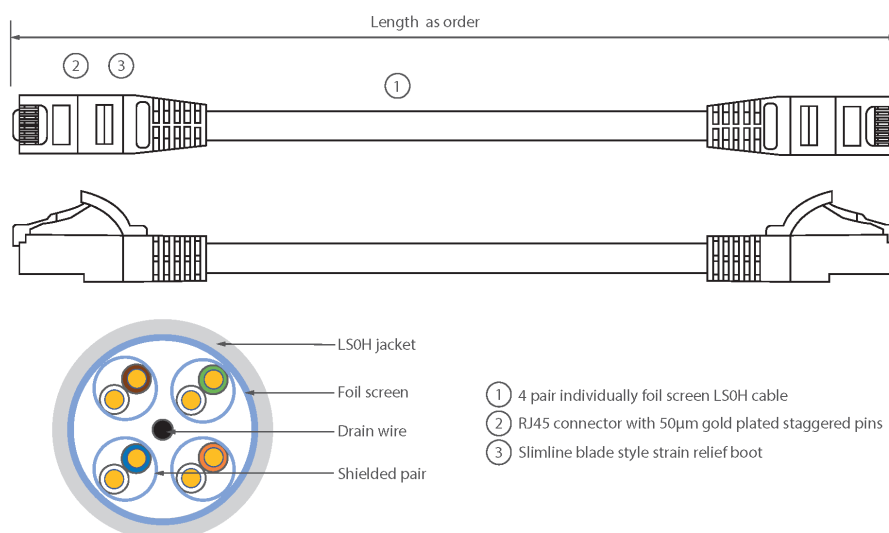

Référence du produit: 100-153

douille de protection contre le ployage	injecté
protection du levier d'arrêt	non
couleur de la douille de protection contre le ployage	gris
finition ignifugée	oui
sans halogène	oui
construction de câbles	1x4
dimension AWG	26
brochage	1:1

Dessin de produit

Normes applicables

Informations concernant les références produits

Référence du produit	Description
100-142	Cordon F/FTP Blindé de catégorie 6A LSOH 0,75 m - Gris
100-148	Cordon F/FTP Blindé de Catégorie 6A LSOH 1 m Gris
100-149	Cordon F/FTP Blindé de Catégorie 6A LSOH 4 m Gris