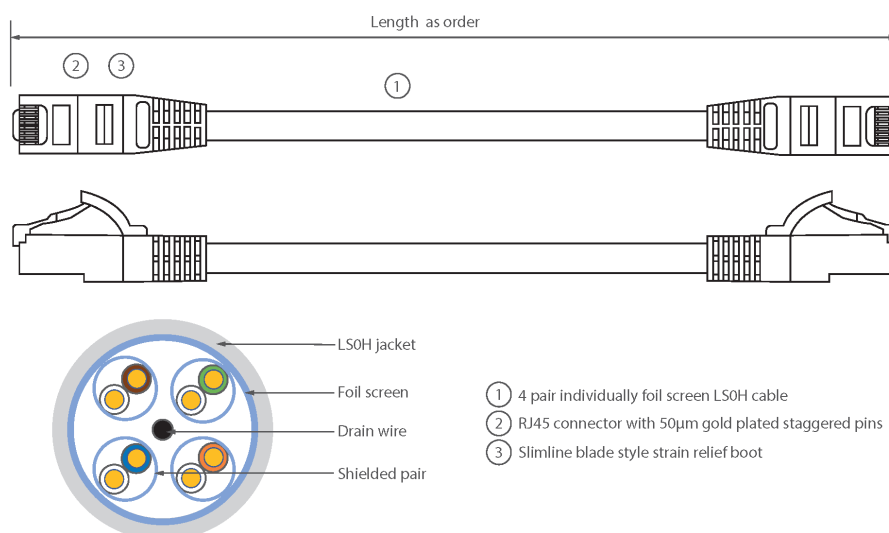

Référence du produit: 100-154

douille de protection contre le ployage	injecté
protection du levier d'arrêt	non
couleur de la douille de protection contre le ployage	gris
finition ignifugée	oui
sans halogène	oui
construction de câbles	1x4
dimension AWG	26
brochage	1:1

Dessin de produit

Normes applicables

Informations concernant les références produits

Référence du produit	Description
100-142	Cordon F/FTP Blindé de catégorie 6A LSOH 0,75 m - Gris
100-148	Cordon F/FTP Blindé de Catégorie 6A LSOH 1 m Gris
100-149	Cordon F/FTP Blindé de Catégorie 6A LSOH 4 m Gris