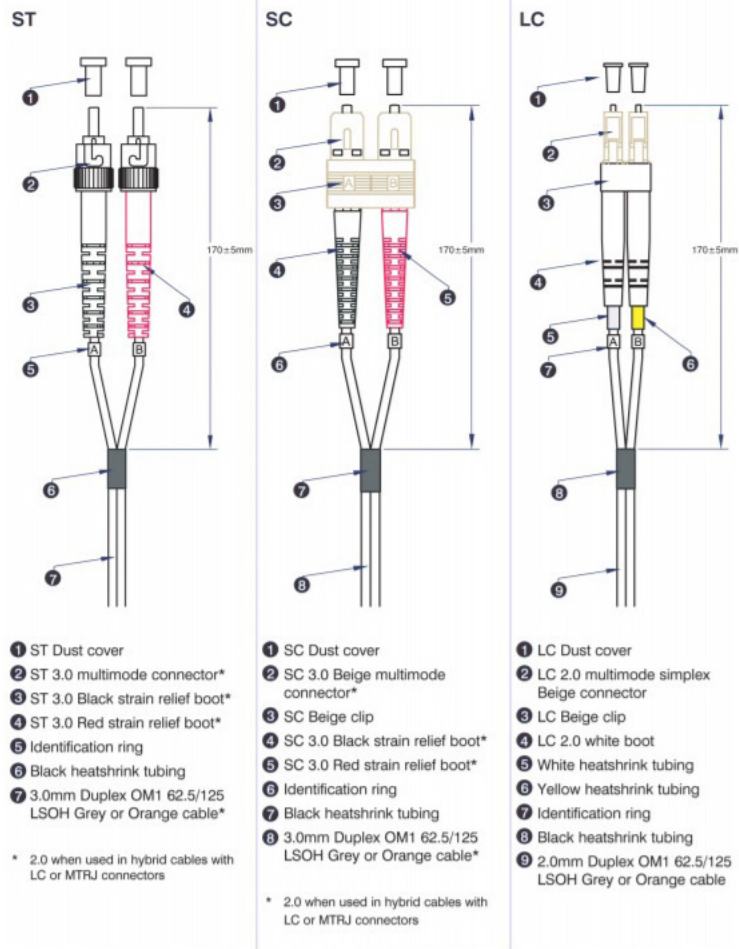

Chaque câble présente des manchons de serre-câble afin de conserver et prolonger les niveaux de performance de l'assemblage, les terminaisons de transmission et de réception de chaque câble duplex sont identifiées au moyen d'anneaux marqueurs fixés à chaque extrémité de l'assemblage. Une gaine thermorétractable est posée non loin de ces anneaux d'identification afin de faciliter la gestion des paires de câbles en fibre optique, et en sus, une étiquette avec un numéro de lot unique est fixée sur le milieu du câble pour des raisons de traçabilité et de qualité.

# Cordons Fibre Optique Multimode OM3 50/125 Duplex LC-LC 1 m

Référence du produit: 200-043

couleur de gaine	turquoise
douille de protection contre le ployage	enfiché
ignifugé	selon IEC/EN 60332-2-1
Faible fumée	Conforme selon IEC/EN 61034-2

## Spécifications du câble

## Spécifications de la fibre

**Dessin de la section du câble**

**Product Schematics**