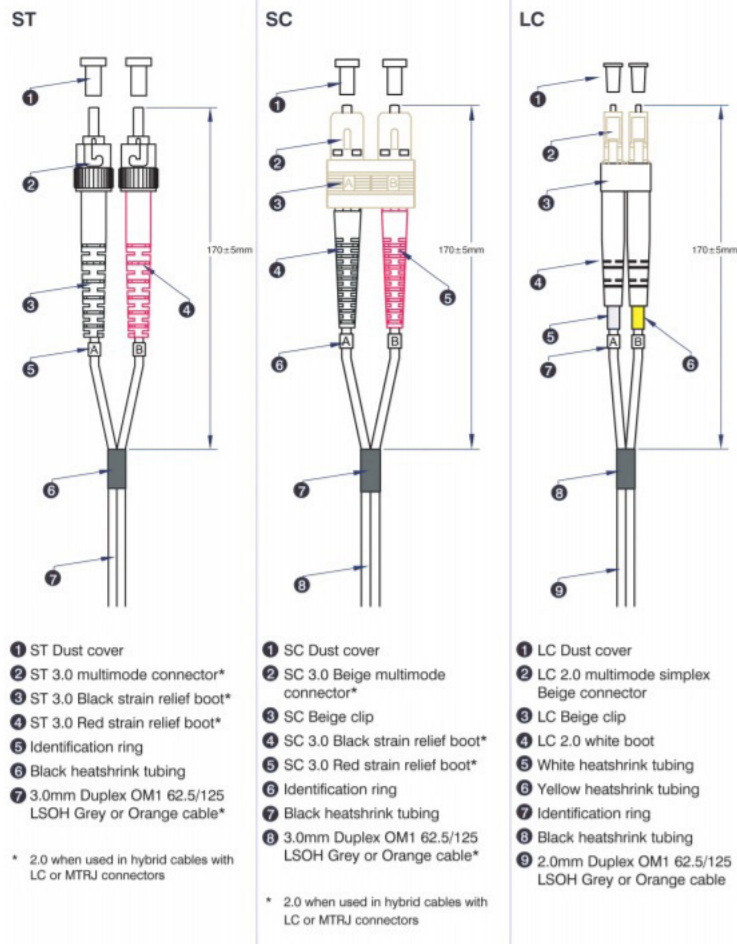

Chaque câble présente des manchons de serre-câble afin de conserver et prolonger les niveaux de performance de l'assemblage, les terminaisons de transmission et de réception de chaque câble duplex sont identifiées au moyen d'anneaux marqueurs fixés à chaque extrémité de l'assemblage. Une gaine thermorétractable est posée non loin de ces anneaux d'identification afin de faciliter la gestion des paires de câbles en fibre optique, et en sus, une étiquette avec un numéro de lot unique est fixée sur le milieu du câble pour des raisons de traçabilité et de qualité.

Faible fumée

Conforme selon IEC/EN 61034-2

Spécifications du câble

Spécifications de la fibre

Dessin de la section du câble

Product Schematics

Normes applicables

Informations concernant les références produits