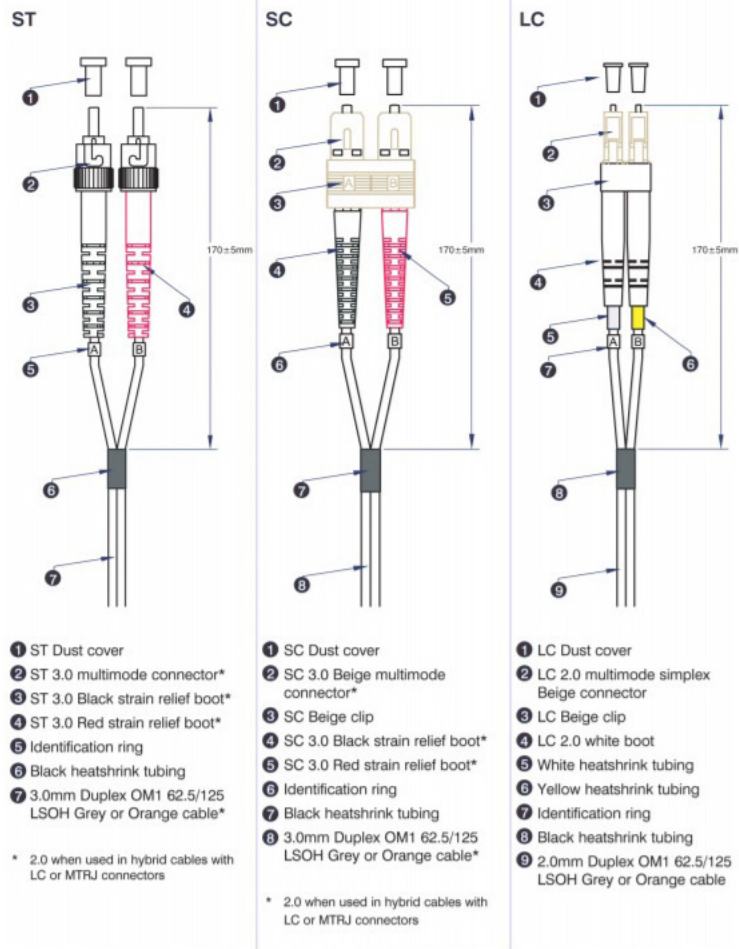

Chaque câble présente des manchons de serre-câble afin de conserver et prolonger les niveaux de performance de l'assemblage, les terminaisons de transmission et de réception de chaque câble duplex sont identifiées au moyen d'anneaux marqueurs fixés à chaque extrémité de l'assemblage. Une gaine thermorétractable est posée non loin de ces anneaux d'identification afin de faciliter la gestion des paires de câbles en fibre optique, et en sus, une étiquette avec un numéro de lot unique est fixée sur le milieu du câble pour des raisons de traçabilité et de qualité.

# Cordons Fibre Optique Multimode OM3 50/125 Duplex LC-LC 4 m

Référence du produit: 200-046

couleur de gaine

turquoise

douille de protection contre le ployage

enfiché

ignifugé

selon IEC/EN 60332-2-1

## Spécifications du câble

## Spécifications de la fibre

**Dessin de la section du câble**

**Product Schematics**