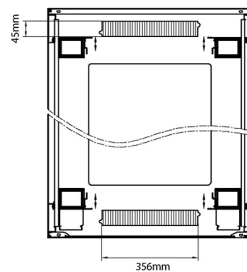

### Dessins de produits

Environ CR800 Baie 42U 800x800 mm Porte en Verre (A) Porte en Acier (F), Deux Panneaux, Avant/M...

Référence du produit: 542-4288-GSBF-GW

### Dessins de produits

Front

Side

Rear

Roof

Base

#### Base Cut Out Dimensions

580 mm Wide  
by  
276 mm Deep (600 mm deep rack)  
476 mm Deep (800 mm deep rack)  
676 mm Deep (1000 mm deep rack)