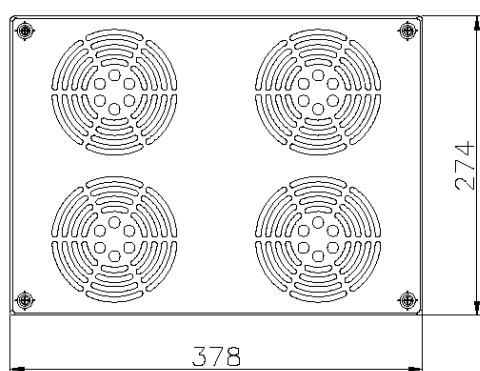

Plateau de Ventilation 4 Ventilateurs pour Toit de Baie Gris Blanck

Référence du produit: 542-044-GE

excel
without compromise.

profondeur

274 mm

Dessin de produit

Normes applicables

Informations concernant les références produits