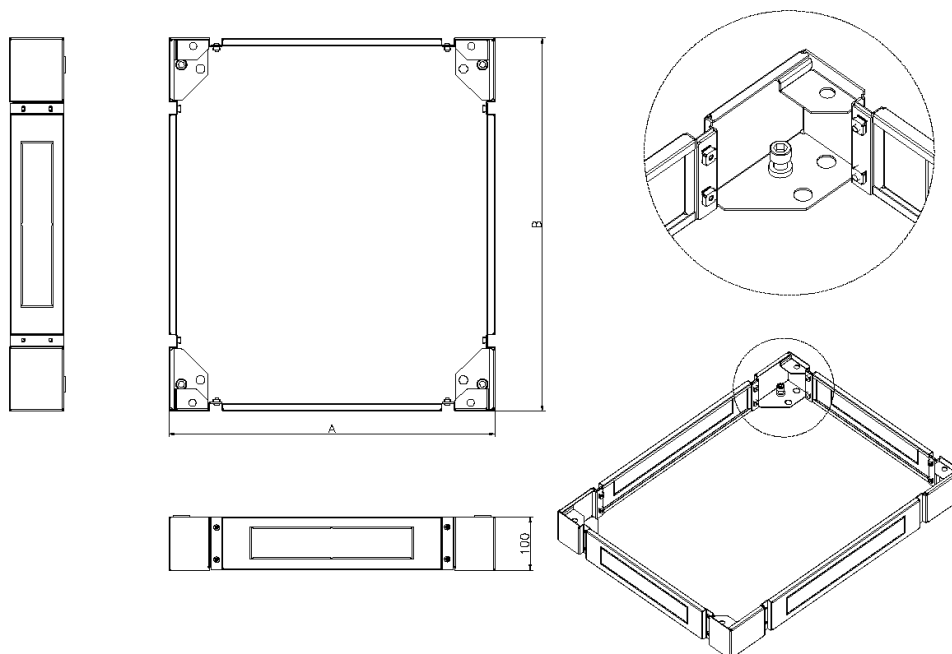

✕ 4 entrées de câble défonçables

✕ Capacité de charge

✕ Pieds de levage et roulettes compatibles

✕ Garantie système de 25ans

Présentation du produit

Disponible en option pour toutes les tailles de baies Environ Excel, la plinthe augmente la hauteur totale d'environ 100 mm et permet d'accéder plus facilement aux câbles situés à la base.

Les côtés de la plinthe sont amovibles afin d'accroître encore l'accès au câblage et à des fins de mise à niveau.

Caractéristiques du produit

Élément	Valeur
modèle	socle complet
matériau	acier
couleur	Grey White
largeur	800 mm
hauteur	100 mm
profondeur	800 mm
adapté à un rangement de câbles	oui

Plinthe Environ 800 mm de Large x 800 mm de Profondeur pour Baies CR et ER Gris Blanck

Référence du produit: 542-988-GE

excel
without compromise.

Dessin de produit

Informations concernant les références produits