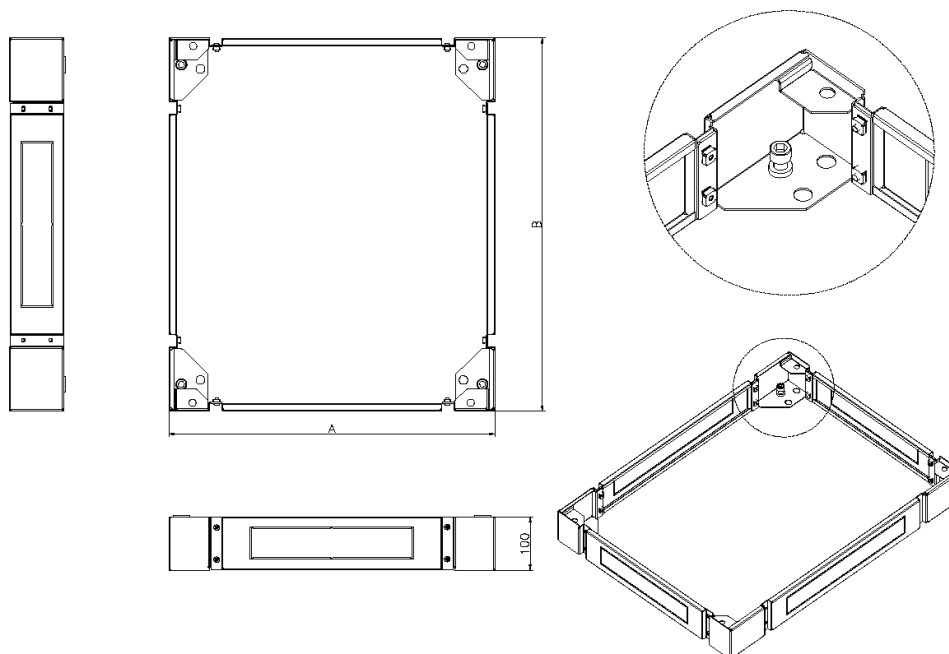

✕ 4 entrées de câble défonçables

✕ Capacité de charge

✕ Pieds de levage et roulettes compatibles

✕ Garantie système de 25ans

Présentation du produit

Disponible en option pour toutes les tailles de baies Environ Excel, la plinthe augmente la hauteur totale d'environ 100 mm et permet d'accéder plus facilement aux câbles situés à la base.

Les côtés de la plinthe sont amovibles afin d'accroître encore l'accès au câblage et à des fins de mise à niveau.

Caractéristiques du produit

Élément	Valeur
modèle	socle complet
matériau	acier
couleur	Grey White
largeur	800 mm
hauteur	100 mm
profondeur	1000 mm
adapté à un rangement de câbles	oui

Plinthe Environ 800 mm de Large x 1000 mm de Profondeur pour Baies CR et ER Gris Blanck

Référence du produit: 542-980-GE

excel
without compromise.

Dessin de produit

Informations concernant les références produits