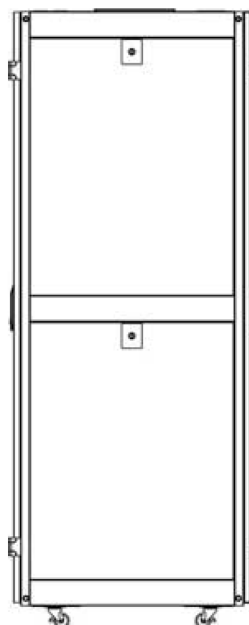

Images du produit

Four-way brush entry roof panel

Quick-slam latch side panels

2-point lock wave vented front door

3-point wardrobe vented rear doors

Large brush strip entry

High-density vertical cable management

Environ SR800 Baie 42U 800x1000 mm Porte
Ondulé et Ventilé (A) Double Porte Ventilée (F),
De...

Référence du produit: 544-42810-WDBR-GW

excel
without compromise.

Vue éclatée

Environ SR800 Baie 42U 800x1000 mm Porte Ondulé et Ventilé (A) Double Porte Ventilée (F), De...

Référence du produit: 544-42810-WDBR-GW

excel
without compromise.

Dessins de produits

Front

Side

Rear

Roof

Base

Overall Dimensions

Heights

29U = 1422 mm High

42U = 2000 mm High

47U = 2223 mm High

the casters add 72 mm to the height

Width

800 mm Wide