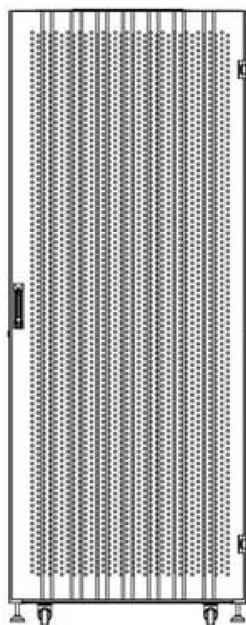

Environ SR800 Baie 42U 800x1000 mm Porte
Ondulé et Ventilé (A) Double Porte Ventilée (F),
De...

Référence du produit: 544-42810-WDBR-GW

excel
without compromise.

Vue éclatée

Environ SR800 Baie 42U 800x1000 mm Porte Ondulé et Ventilé (A) Double Porte Ventilée (F), De...

Référence du produit: 544-42810-WDBR-GW

excel
without compromise.

Dessins de produits

Front

Side

Rear

Roof

Base

Overall Dimensions

Heights

29U = 1422 mm High

42U = 2000 mm High

47U = 2223 mm High

the casters add 72 mm to the height

Width

800 mm Wide