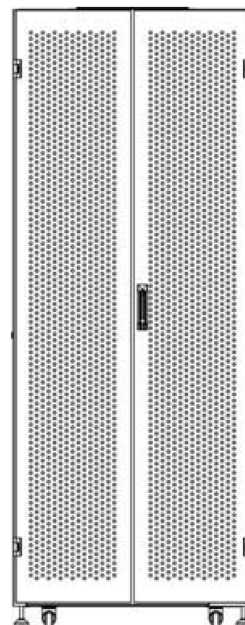

Environ SR800 Baie 42U 800x1000 mm Porte
Ondulé et Ventilé (A) Double Porte Ventilée (F),
De...

Référence du produit: 544-42810-WDBR-GW

excel
without compromise.

Vue éclatée

Environ SR800 Baie 42U 800x1000 mm Porte Ondulé et Ventilé (A) Double Porte Ventilée (F), De...

Référence du produit: 544-42810-WDBR-GW

excel
without compromise.

Dessins de produits

Front

Side

Rear

Roof

Base

Overall Dimensions

Heights

29U = 1422 mm High

42U = 2000 mm High

47U = 2223 mm High

the casters add 72 mm to the height

Width

800 mm Wide