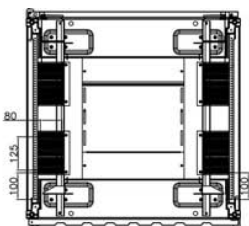

Référence du produit: 544-42810-WDBR-GW

excel
without compromise.

Dessins de produits

Front

Side

Rear

Roof

Base

Overall Dimensions

Heights

29U = 1422 mm High

42U = 2000 mm High

47U = 2223 mm High

the casters add 72 mm to the height

Width

800 mm Wide