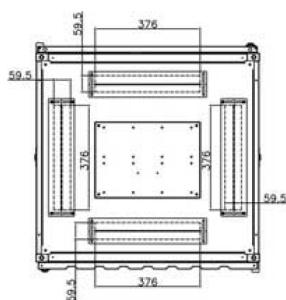

Référence du produit: 544-42810-WDBR-GW

excel
without compromise.

Dessins de produits

Front

Side

Rear

Roof

Base

Overall Dimensions

Heights

29U = 1422 mm High

42U = 2000 mm High

47U = 2223 mm High

the casters add 72 mm to the height

Width

800 mm Wide