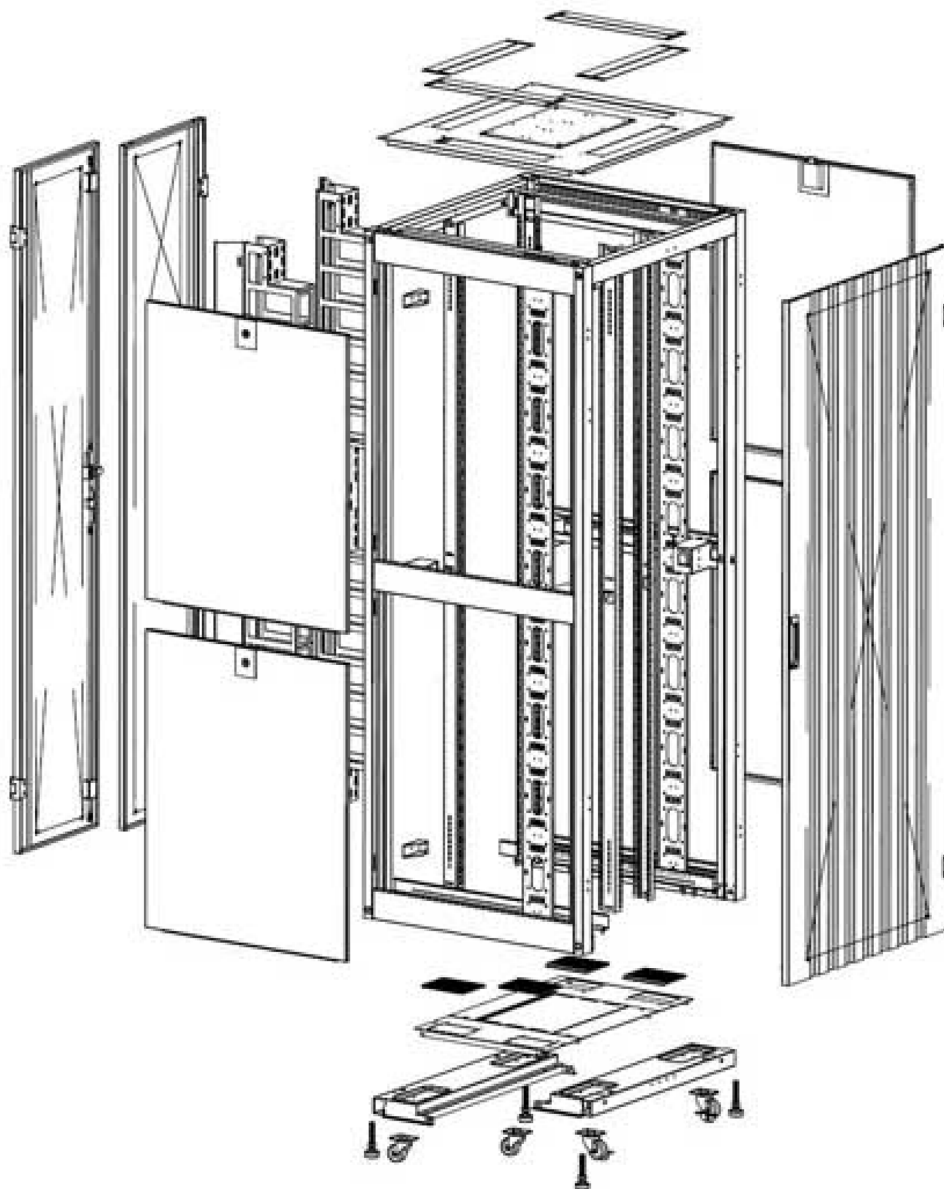

Spécifications supplémentaires

Normes applicables

Environ SR800 Baie 42U 800x1000 mm Porte
Ondulé et Ventilé (A) Double Porte Ventilée (F),
De...

excel
without compromise.

Référence du produit: 544-42810-WDBR-GW

Images du produit

Four-way brush entry roof panel

Quick-slam latch side panels

2-point lock wave vented front door

3-point wardrobe vented rear doors

Large brush strip entry

High-density vertical cable management

Environ SR800 Baie 42U 800x1000 mm Porte
Ondulé et Ventilé (A) Double Porte Ventilée (F),
De...

Référence du produit: 544-42810-WDBR-GW

excel
without compromise.

Vue éclatée

Environ SR800 Baie 42U 800x1000 mm Porte Ondulé et Ventilé (A) Double Porte Ventilée (F), De...