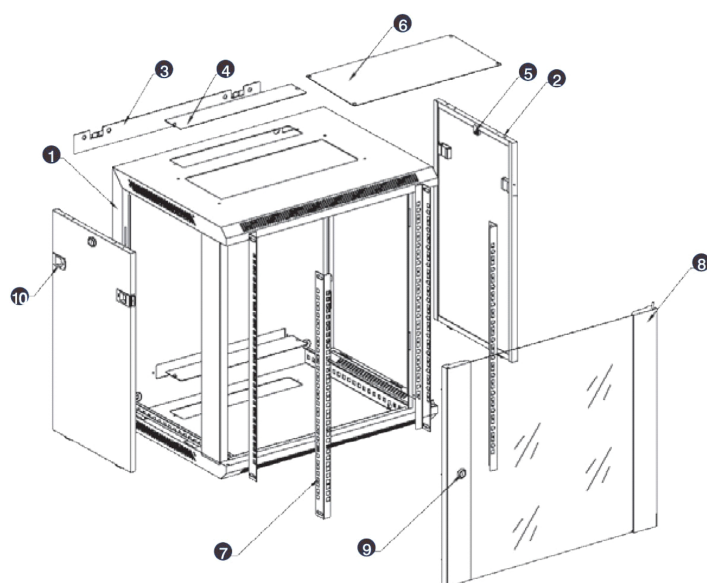

Référence du produit: WB12.390SG-BK

capacité de charge max.	60 kg
avec tôle de toit	oui
avec mise à la terre	non
avec porte frontale	oui
avec parois latérales	oui
démontable	non
matériau	acier
finition de la surface	revêtu par poudre
couleur	noir
numéro RAL	9004
indice de protection (IP)	IP20

Spécifications supplémentaires

Normes applicables

Images du produit

- Aesthetically pleasing design with framed glass front door

- Lockable, quick release side panels, for maximum access into cabinet

- Cable entry cut out in top and base

- Angled vented roof

- Adjustable 19" mounting profiles

Vue éclatée

- ① Frame
- ② Side panel
- ③ Mounting panel
- ④ Cable entry cover, removeable
- ⑤ Side key lock
- ⑥ Fan cover, removeable
- ⑦ Mounting profile
- ⑧ Front door
- ⑨ Front door key lock
- ⑩ Slam latch lock

- ① Slam latch lock
- ② Side panel
- ③ Mounting panel
- ④ Cable entry cover, removeable
- ⑤ Side key lock
- ⑥ Fan cover, removeable
- ⑦ Mounting profile
- ⑧ Front door
- ⑨ Front door key lock

Dessins de produits