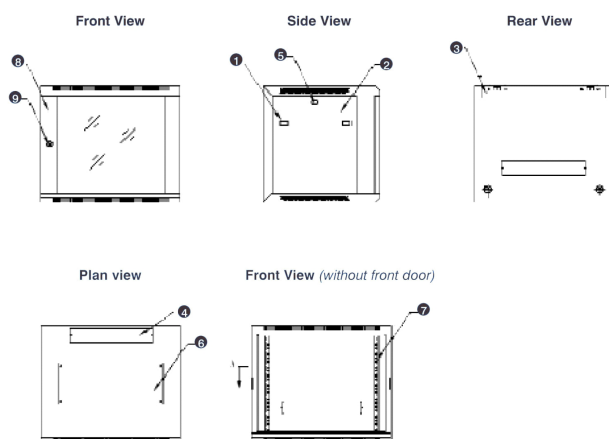

Référence du produit: WB12.390SG-BK

capacité de charge max.	60 kg
avec tôle de toit	oui
avec mise à la terre	non
avec porte frontale	oui
avec parois latérales	oui
démontable	non
matériau	acier
finition de la surface	revêtu par poudre
couleur	noir
numéro RAL	9004
indice de protection (IP)	IP20

Spécifications supplémentaires

Normes applicables

Images du produit

- Aesthetically pleasing design with framed glass front door

- Lockable, quick release side panels, for maximum access into cabinet

- Cable entry cut out in top and base

- Angled vented roof

- Adjustable 19" mounting profiles

Vue éclatée

- ① Frame
- ② Side panel
- ③ Mounting panel
- ④ Cable entry cover, removeable
- ⑤ Side key lock
- ⑥ Fan cover, removeable
- ⑦ Mounting profile
- ⑧ Front door
- ⑨ Front door key lock
- ⑩ Slam latch lock