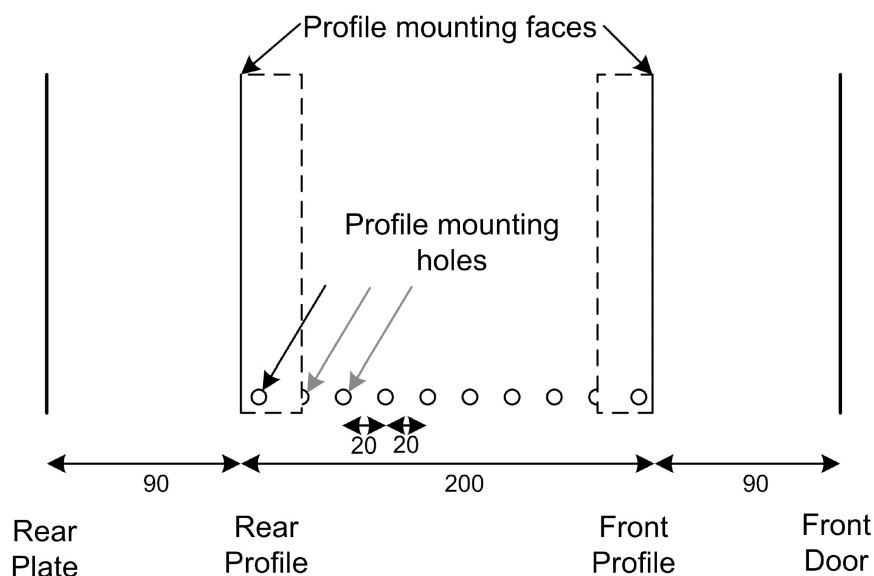

Dessins de produits

All dimensions in mm

Informations concernant les références produits

Référence du produit	Description
WB12.390SG	Coffret muraux, 12u, 390 mm de profondeur, gris
WB12.390SG-BK	Coffret Muraux 12U 390 mm de Profondeur Noir
WB15.390SG	Coffret muraux, 15u, 390 mm de profondeur, gris
WB15.390SG-BK	Coffret muraux, 15U, 390 mm de profondeur, noir
WB18.390SG	Coffret muraux, 18u, 390 mm de profondeur, gris
WB18.390SG-BK	Coffret muraux, 18u, 390 mm de profondeur, noir
WB21.390SG	Coffret muraux, 21u, 390 mm de profondeur, gris
WB21.390SG-BK	Coffret muraux, 21u, 390 mm de profondeur, noir
WB6.390SG	Coffret Muraux 6U 390 mm de Profondeur Gris
WB6.390SG-BK	Coffret Muraux 6U 390 mm de Profondeur Noir
WB9.390SG	Coffret muraux, 9u, 390 mm de profondeur, gris
WB9.390SG-BK	Coffret Muraux 9U 390 mm de Profondeur Noir
WBFP12.390SG	Coffret muraux, 12u, 390 mm de profondeur, gris - Emballées à plat