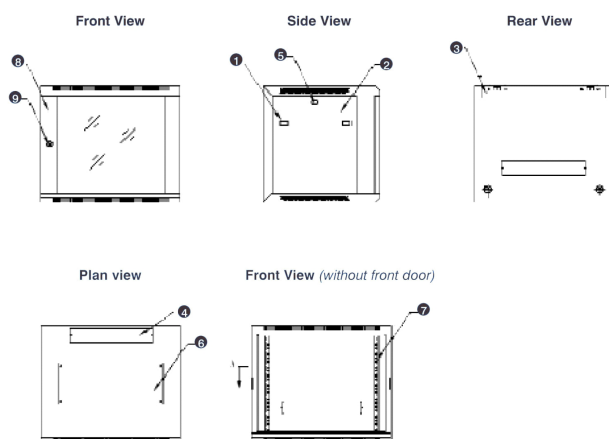

Référence du produit: WB12.5SGB

capacité de charge max.	60 kg
avec tôle de toit	oui
avec mise à la terre	non
avec porte frontale	oui
avec parois latérales	oui
démontable	non
matériau	acier
finition de la surface	revêtu par poudre
couleur	noir
numéro RAL	9004
indice de protection (IP)	IP20

Spécifications supplémentaires

Normes applicables

Images du produit

- Aesthetically pleasing design with framed glass front door

- Lockable, quick release side panels, for maximum access into cabinet

- Cable entry cut out in top and base

- Angled vented roof

- Adjustable 19" mounting profiles

Vue éclatée

- ① Frame
- ② Side panel
- ③ Mounting panel
- ④ Cable entry cover, removeable
- ⑤ Side key lock
- ⑥ Fan cover, removeable
- ⑦ Mounting profile
- ⑧ Front door
- ⑨ Front door key lock
- ⑩ Slam latch lock