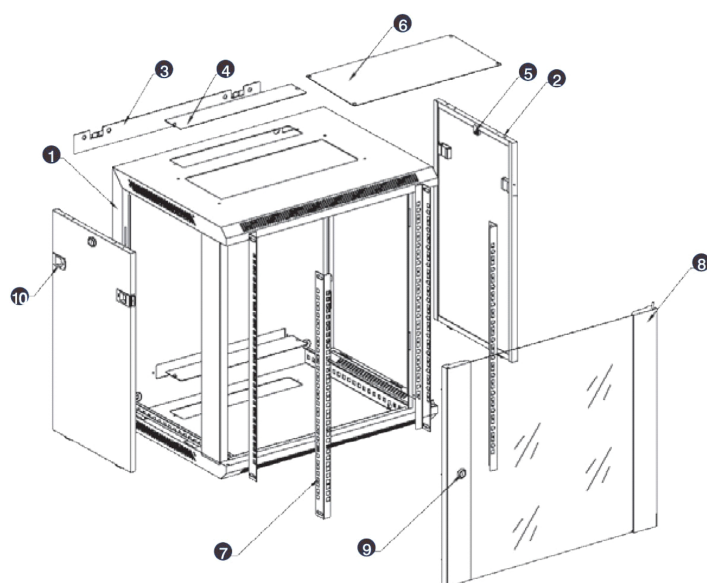

Référence du produit: WB12.5SGB

capacité de charge max.	60 kg
avec tôle de toit	oui
avec mise à la terre	non
avec porte frontale	oui
avec parois latérales	oui
démontable	non
matériau	acier
finition de la surface	revêtu par poudre
couleur	noir
numéro RAL	9004
indice de protection (IP)	IP20

Spécifications supplémentaires

Normes applicables

Images du produit

- Aesthetically pleasing design with framed glass front door

- Lockable, quick release side panels, for maximum access into cabinet

- Cable entry cut out in top and base

- Angled vented roof

- Adjustable 19" mounting profiles

Vue éclatée

- ① Frame
- ② Side panel
- ③ Mounting panel
- ④ Cable entry cover, removeable
- ⑤ Side key lock
- ⑥ Fan cover, removeable
- ⑦ Mounting profile
- ⑧ Front door
- ⑨ Front door key lock
- ⑩ Slam latch lock

- ① Slam latch lock
- ② Side panel
- ③ Mounting panel
- ④ Cable entry cover, removeable
- ⑤ Side key lock
- ⑥ Fan cover, removeable
- ⑦ Mounting profile
- ⑧ Front door
- ⑨ Front door key lock

Dessins de produits