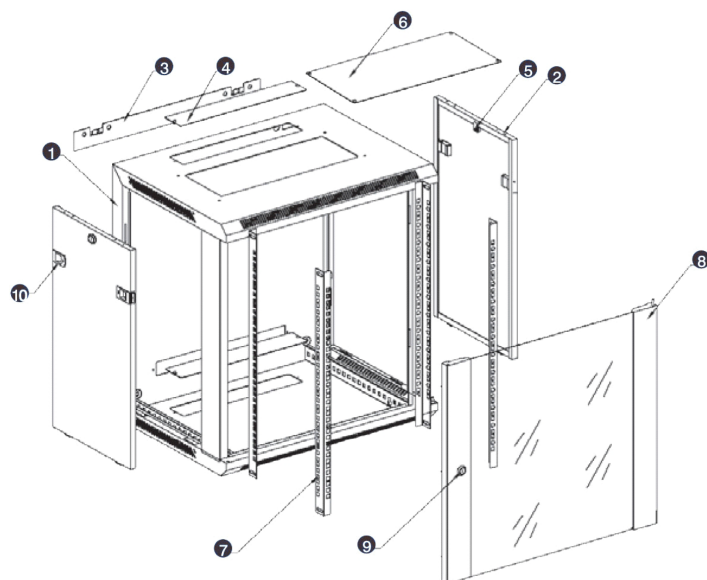

Référence du produit: WB12.6SG

capacité de charge max.	60 kg
avec tôle de toit	oui
avec mise à la terre	non
avec porte frontale	oui
avec parois latérales	oui
démontable	non
matériau	acier
finition de la surface	revêtu par poudre
couleur	gris
numéro RAL	7035
indice de protection (IP)	IP20

Spécifications supplémentaires

Normes applicables

Images du produit

- Aesthetically pleasing design with framed glass front door

- Lockable, quick release side panels, for maximum access into cabinet

- Cable entry cut out in top and base

- Angled vented roof

- Adjustable 19" mounting profiles

Vue éclatée

- ① Frame
- ② Side panel
- ③ Mounting panel
- ④ Cable entry cover, removeable
- ⑤ Side key lock
- ⑥ Fan cover, removeable
- ⑦ Mounting profile
- ⑧ Front door
- ⑨ Front door key lock
- ⑩ Slam latch lock

- ① Slam latch lock
- ② Side panel
- ③ Mounting panel
- ④ Cable entry cover, removeable
- ⑤ Side key lock
- ⑥ Fan cover, removeable
- ⑦ Mounting profile
- ⑧ Front door
- ⑨ Front door key lock

Dessins de produits