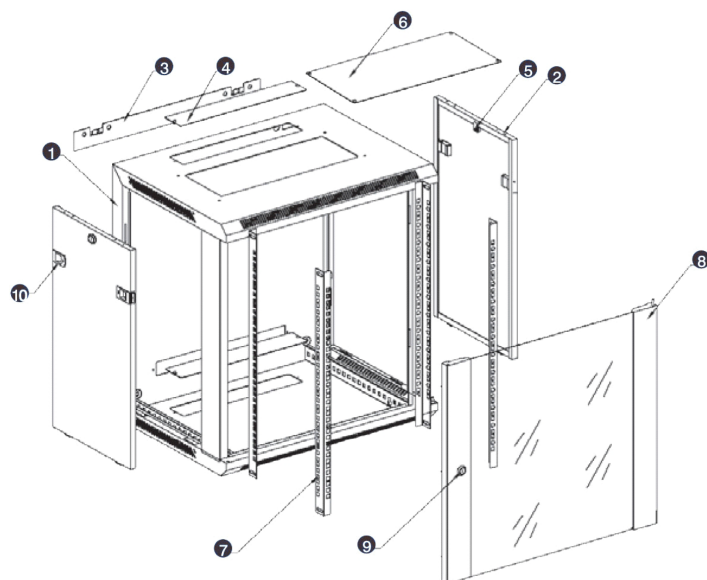

Référence du produit: WB12.6SGB

capacité de charge max.	60 kg
avec tôle de toit	oui
avec mise à la terre	non
avec porte frontale	oui
avec parois latérales	oui
démontable	non
matériau	acier
finition de la surface	revêtu par poudre
couleur	noir
numéro RAL	9004
indice de protection (IP)	IP20

Spécifications supplémentaires

Normes applicables

Images du produit

- Aesthetically pleasing design with framed glass front door

- Lockable, quick release side panels, for maximum access into cabinet

- Cable entry cut out in top and base

- Angled vented roof

- Adjustable 19" mounting profiles

Vue éclatée

- ① Frame
- ② Side panel
- ③ Mounting panel
- ④ Cable entry cover, removeable
- ⑤ Side key lock
- ⑥ Fan cover, removeable
- ⑦ Mounting profile
- ⑧ Front door
- ⑨ Front door key lock
- ⑩ Slam latch lock

- ① Slam latch lock
- ② Side panel
- ③ Mounting panel
- ④ Cable entry cover, removeable
- ⑤ Side key lock
- ⑥ Fan cover, removeable
- ⑦ Mounting profile
- ⑧ Front door
- ⑨ Front door key lock

Dessins de produits